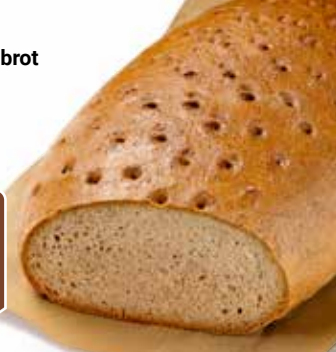

Xucker
Premium
Birkenzucker
1 kg = 10.70

700 g
7⁴⁹
~~8⁹⁹~~

Selbst scannen, Zeit sparen
und mit PAYBACK punkten

globus.de/scanandgo

Angebotspreis-Garantie! → globus.de/garantien

MEISTERBÄCKEREI

Brot vom Bäckermeister. Von wem sonst?

So entsteht unser Dinkelvollkornbrot

GLOBUS Roggenmischbrot 60/40

1.000 g 1 39

GLOBUS Dinkelvollkornbrot 100 % Dinkel, reich an Vitaminen und Mineralstoffen, 1 kg = 6.80

500 g 3 40

GLOBUS Wurzelbrot Durch die lange Teigführung aus einem Weizenteig entsteht ein knuspriges, luftiges und leckeres Stangenbrot, 1 kg = 7.13