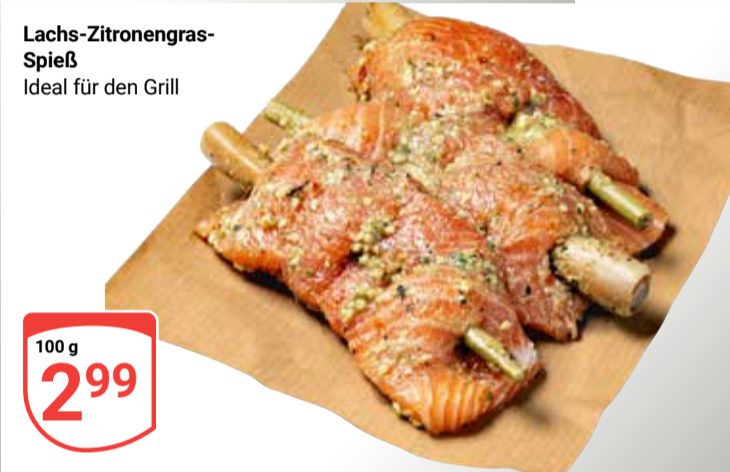

Lachs-Zitronengrasspieß
Ideal für den Grill

100 g **2⁹⁹**