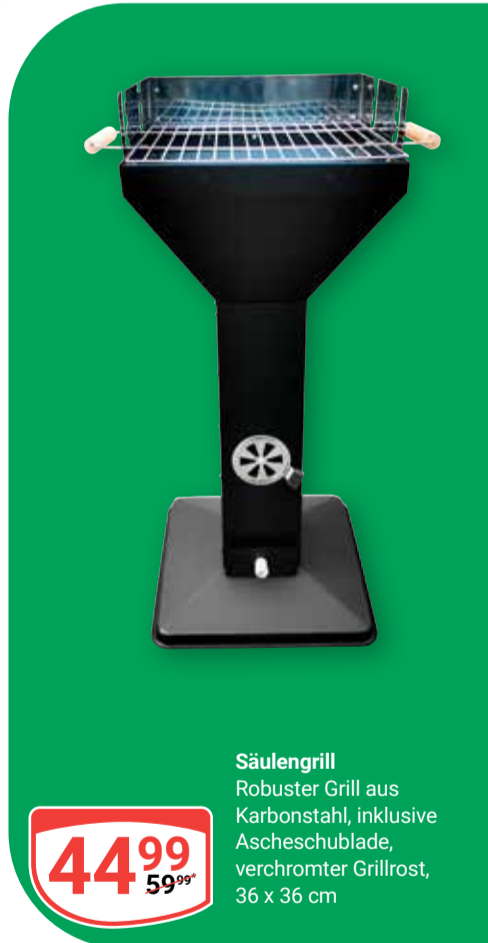

580 ml
1⁷⁹

Top Taste Röstzwiebeln
Original, Cheese oder Bacon
1 kg: 6.60-9.90

je 100-150 g
0⁹⁹

Diese Woche
noch billiger!

44⁹⁹
59⁹⁹

Säulengrill
Robuster Grill aus
Karbonstahl, inklusive
Ascheschublade,
verchromter Grillrost,
36 x 36 cm