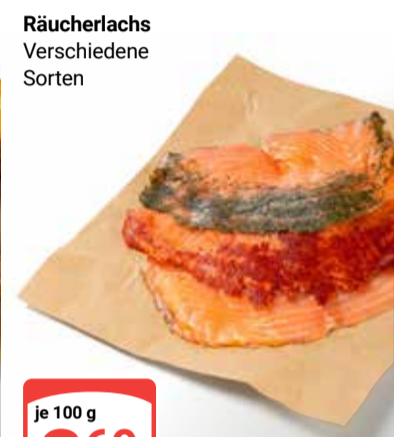

je 100 g
3,69

Goldlocke aus Tilapiafilet
Heißgeräuchert, nach Art
der Schillerlocke, ohne Haut,
1 kg = 34.15

ca. 130 g
4,44
4,99

In der
Tiefkühltruhe
erhältlich

Bratling
Gebratener Hering, ohne Mittelgräte,
mit Senfeinlage, in würzigem Aufguss