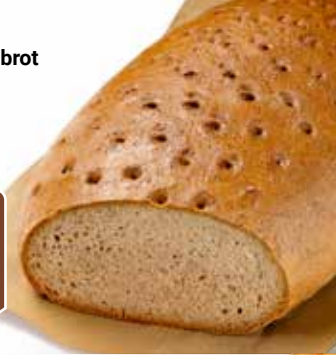

GLOBUS Baguette Mehrmals täglich frisch gebacken, 1 kg = 3.16

250 g 0 79