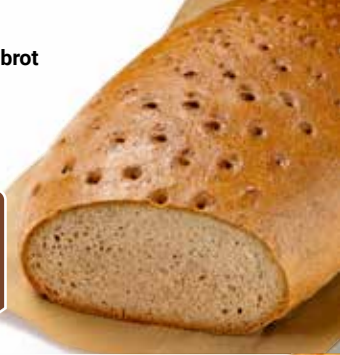

Vegan

175 g
2⁹⁹
~~3⁹⁹~~

Coppenrath Gebäck
Verschiedene Sorten, zuckerfrei,
1 kg = 9.95

je 200 g
1⁹⁹

Zucker
Premium
Birkenzucker
1 kg = 10.70

700 g
7⁴⁹
~~8⁹⁹~~

MEISTERBÄCKEREI

Brot vom Bäckermeister. Von wem sonst?

So entsteht unser Dinkelvollkornbrot

GLOBUS Roggenmischbrot 60/40

1.000 g 1³⁹

GLOBUS Dinkelvollkornbrot 100 % Dinkel, reich an Vitaminen und Mineralstoffen, 1 kg = 6.80

500 g 3⁴⁰

GLOBUS Wurzelbrot Durch die lange Teigführung aus einem Weizenteig entsteht ein knuspriges, luftiges und leckeres Stangenbrot, 1 kg = 7.13