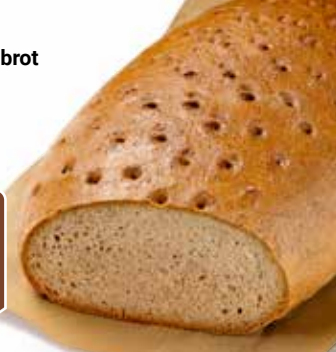

GLOBUS Dinkelvollkornbrot 100 % Dinkel, reich an Vitaminen und Mineralstoffen, 1 kg = 6.80

500 g 3⁴⁰