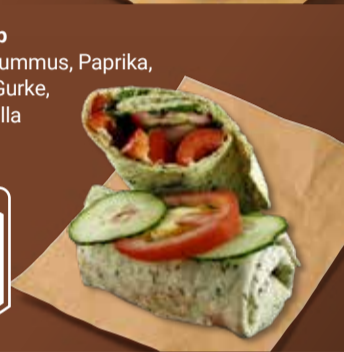

Auch als halber Kuchen erhältlich

Veganer Wrap Mit Rucola, Hummus, Paprika, Tomate und Gurke, im Spinattortilla

pro Stück 2⁸⁵

RESTAURANT

Biste klein hauste rein :-) Kinder unter 1,10 m essen gratis. Immer.