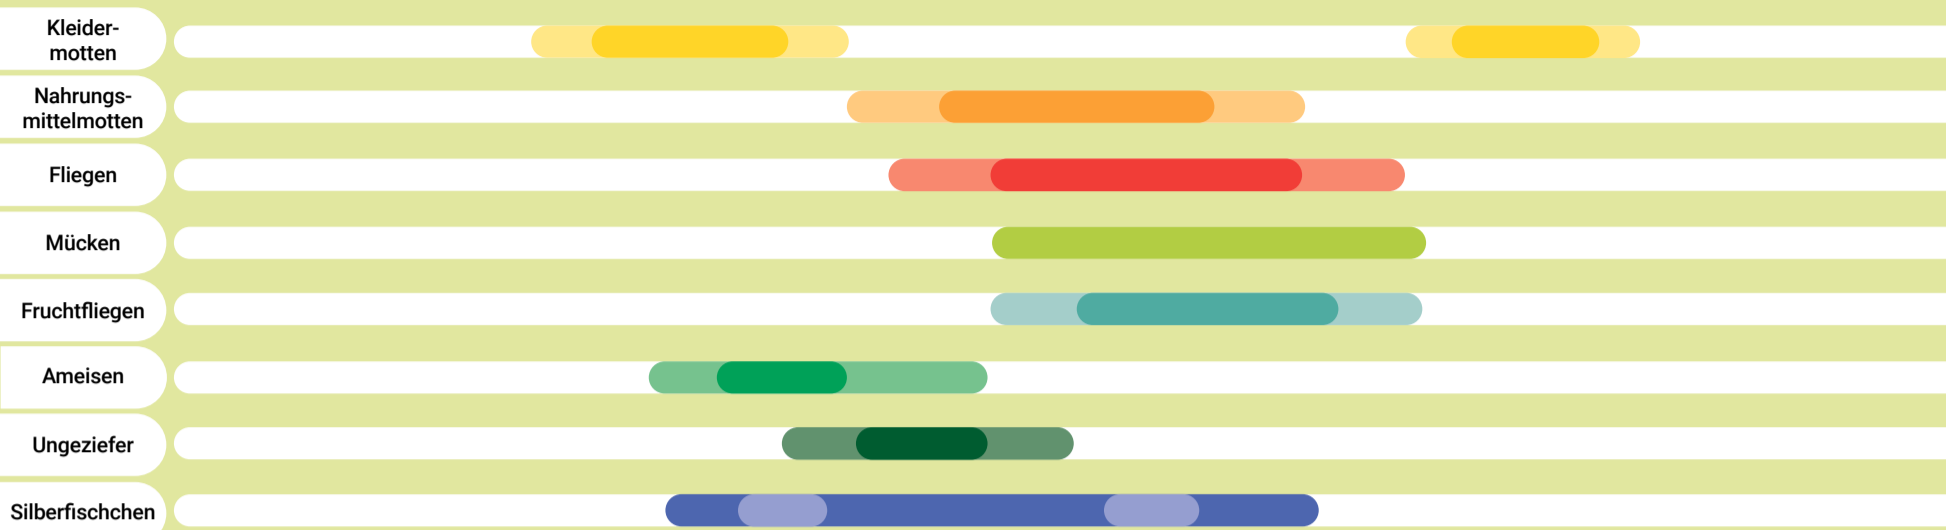

je 8-18 l
999

Alles gegen kleine Quälgeister

Januar Februar März April Mai Juni Juli August September Oktober November Dezember

Aeraxon Fliegenklatsche
Verschiedene Farben

je Artikel **0⁹⁹**
1⁵⁹

Aeraxon Fliegenfänger
Giftfreie, spiralförmige Leimfalle aus natürlichen Rohstoffen, 1 Stück = 0.41