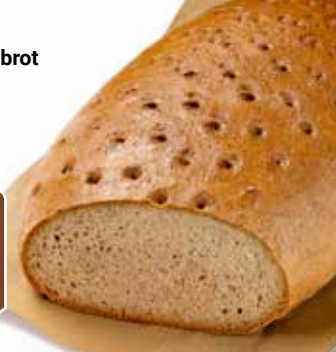

Vegan

175 g
2⁹⁹
3⁹⁹

Coppenrath Gebäck
Verschiedene Sorten, zuckerfrei,
1 kg = 9.95

je 200 g

1⁹⁹

Angebotspreis-Garantie! → [globus.de/garantien](https://www.globus.de/garantien)

MEISTERBÄCKEREI

Brot vom Bäckermeister. Von wem sonst?

So entsteht unser Dinkelvollkornbrot

GLOBUS Roggenmischbrot 60/40

1.000 g 1 39

GLOBUS Dinkelvollkornbrot 100 % Dinkel, reich an Vitaminen und Mineralstoffen, 1 kg = 6.80

500 g 3 40

GLOBUS Wurzelbrot Durch die lange Teigführung aus einem Weizenteig entsteht ein knuspriges, luftiges und leckeres Stangenbrot, 1 kg = 7.13