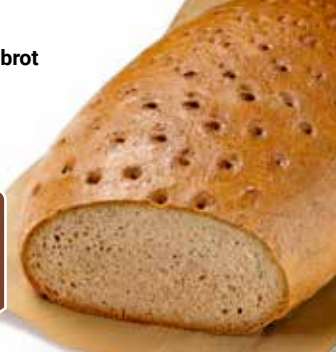

GLOBUS Baguette Mehrmals täglich frisch gebacken, 1 kg = 3.16

250 g 0 79