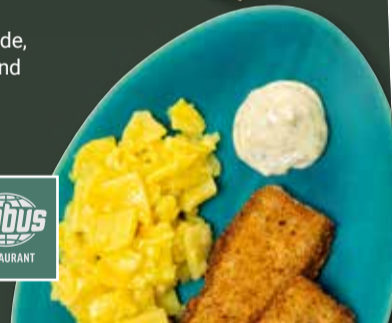

Alaska-Seelachs
in Röstzwiebelpanade,
mit Kartoffelsalat und
Remoulade

5⁰⁰

Mittagsgericht in unserem Restaurant von 11.00–15.00 Uhr

Online noch
mehr sparen!

Jede Woche

bis zu **100**
weitere Angebote!

Süßkirschen
Ursprung Deutschland,
Sorte siehe Etikett, KL I,
1 kg = 4.44