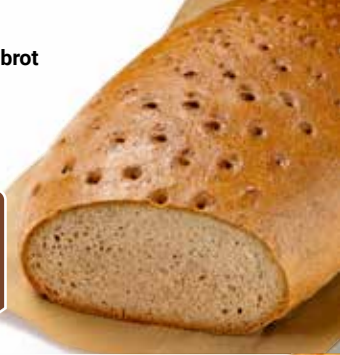

MEISTERBÄCKEREI

Brot vom Bäckermeister. Von wem sonst?

So entsteht unser Dinkelvollkornbrot

GLOBUS Roggenmischbrot 60/40

1.000 g 1³⁹

GLOBUS Dinkelvollkornbrot 100 % Dinkel, reich an Vitaminen und Mineralstoffen, 1 kg = 6.80

500 g 3⁴⁰

GLOBUS Wurzelbrot Durch die lange Teigführung aus einem Weizenteig entsteht ein knuspriges, luftiges und leckeres Stangenbrot, 1 kg = 7.13

400 g 2⁸⁵

GLOBUS Baguette Mehrmals täglich frisch gebacken, 1 kg = 3.16