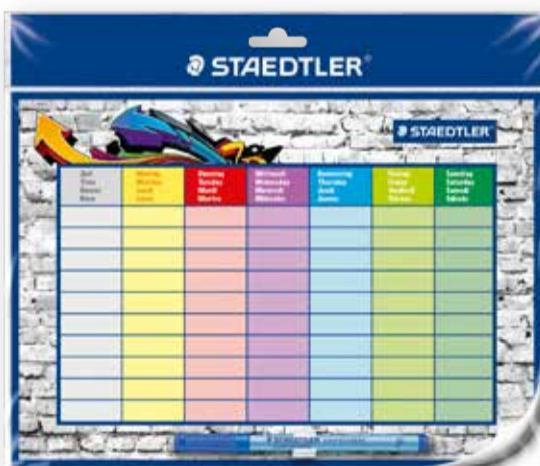

STABILO

je 20er-Pack
9⁹⁹

Stundenplan Lumocolor®
Kunststoff, abwischbar, inkl. wasserlöslichem Foliestift und Stiftklemme

Passend dazu:
Foliestift Lumocolor
2,49 (2,75*)

STAEOTLER

2⁹⁹
~~8⁰⁰*~~

Geschwister-Schultüte
Mit Krepp- oder Tüllverschluss, verschiedene Motive und Größen von 12-35 cm: von **0.99** bis **2.99**