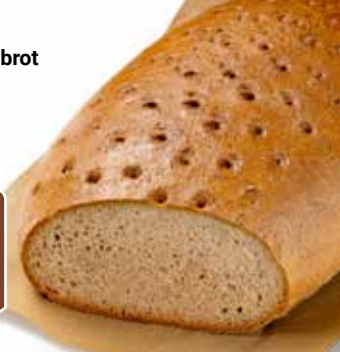

Vegan

175 g
3⁴⁹
3⁹⁹

Coppenrath Gebäck
Verschiedene Sorten, zuckerfrei,
1 kg = 9.95

je 200 g

1⁹⁹

Angebotspreis-Garantie! → [globus.de/garantien](https://www.globus.de/garantien)

MEISTERBÄCKEREI

Brot vom Bäckermeister. Von wem sonst?

So entsteht unser Dinkelvollkornbrot

GLOBUS Roggenmischbrot 60/40

1.000 g 1³⁹

GLOBUS Dinkelvollkornbrot 100 % Dinkel, reich an Vitaminen und Mineralstoffen, 1 kg = 6.80

500 g 3⁴⁰

GLOBUS Wurzelbrot Durch die lange Teigführung aus einem Weizenteig entsteht ein knuspriges, luftiges und leckeres Stangenbrot, 1 kg = 7.13