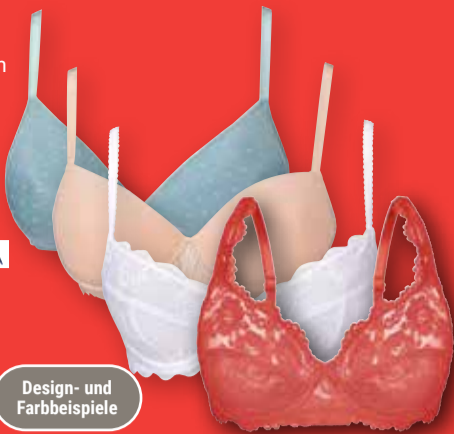

je 8-18 l
999

Damen-BH
Verschiedene
Qualitäten, Größen
und Modelle

savarie
NATURANA

je Artikel
6⁹⁹
~~14⁹⁹*~~

Design- und
Farbbeispiele

BH ohne Bügel
Verschiedene
Qualitäten, Größen
und Farben

Speidel.

je Artikel
10⁹⁹
~~24⁹⁹*~~