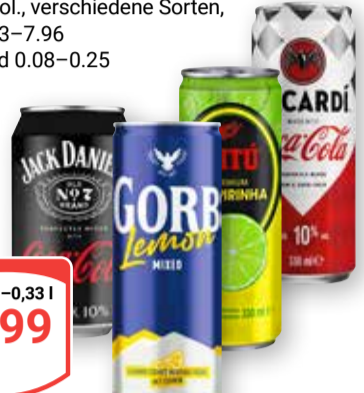

0,7 l
12⁹⁹
18⁹⁹

Ready to Drink-Dose oder -Flasche
10 % Vol., verschiedene Sorten,
1 l: 6.03–7.96
+ Pfand 0.08–0.25

Je 0,25–0,33 l
1⁹⁹

Bitburger Bier
Verschiedene Sorten,
1 l = 1.58 + Pfand 0.25