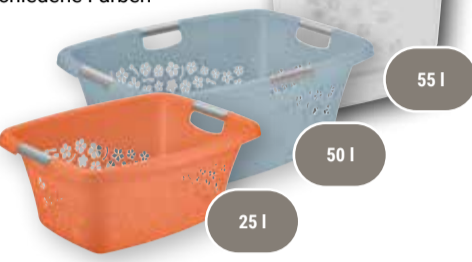

11900
~~17499*~~

3 Jahre Herstellergarantie

LEIFHEIT

Made in Germany

Für bis zu 5 Waschladungen

Passend dazu:
Wäschekorb
Mit ausklappbaren Beinen, 7.99

Bügeltisch Airboard M Compact Plus
Thermo-Reflect-Bezug für 2-seitigen Bügeleffekt, höhenverstellbar: 76-95 cm: **44.99** (84.99*) oder **Airboard Express M Solid**
Baumwollbezug, für Dampfstationen, höhenverstellbar: 76-100 cm: **54.99** (99.99*), Metall, Bügelfläche: 120 x 38 cm

LEIFHEIT

ab **4499**
~~8499*~~

Passend dazu:
Bügeltischbezug
Ab **9.99** (18.99*)

5 Jahre Herstellergarantie

Clean Twist Disc Mop-Set Ergo
Rotations-Mechanismus im Stiel, Mikrofaser-Mop, Universaleimer, Fassungsvermögen: 20 l, mit Schleudersieb, für alle Bodenarten

LEIFHEIT

je Set **2999**
~~5499*~~

Passend dazu:
Ersatzkopf
Verschiedene Ausführungen, ab **4.99** (8.99*)

3 Jahre Herstellergarantie

Dampfbügeleisen SI3450L
2.400 W, Keramik-Bügelsohle, Wassertank: 220 ml, Vertikaldampf, Dampfstoß: 120 g/Min., Tropfschutz, Sicherheitsabschaltung

GRUNDIG

1299
~~4999*~~

Wäschewanne
25 l: je **4.99** (8.99*) oder **Wäschekorb**
50 l: je **7.99** (15.49*) oder **Wäschesammler**
55 l: je **10.99** (22.99*), Kunststoff, verschiedene Farben

rotho
SWISS DESIGN

ab **499**
~~899*~~

Bodenwischer Profi XL-Set
Wischtuchpresse: Kunststoff, Wischer: Aluminiumstiel, mit 360°-Kardangelen, mit Wischbezug Micro Duo, beseitigt bis zu 99 % der Viren und Bakterien (Herstellerangabe), bei 60 °C waschbar

LEIFHEIT

je Set **4999**
~~8999*~~

3 Jahre Herstellergarantie

Standrockner Pegasus
Metall, rostgeschützt durch Kunststoffummantelung, Leinenlänge: 15 m: **27.99** (44.99*), 18 m: **32.99** (49.99*) oder 20 m: **34.99** (59.99*)

LEIFHEIT

ab **2799**
~~4499*~~

Für bis zu 2 Waschladungen

5 Jahre Herstellergarantie