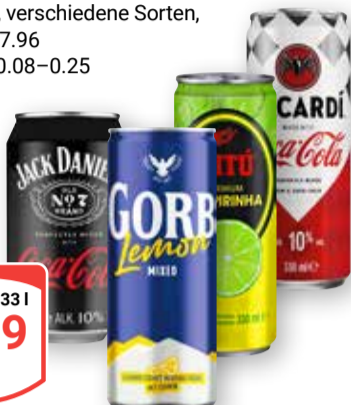

0,7 l **12⁹⁹**
~~18⁹⁹~~

Ready to Drink-Dose oder -Flasche
10 % Vol., verschiedene Sorten,
1 l: 6.03–7.96
+ Pfand: 0.08–0.25

Je 0,25–0,33 l **1⁹⁹**

Erdinger Weißbier
Verschiedene Sorten, auch Alkoholfrei,
je 20 x 0,5 l-MW-Flasche, 1 l = 1.50 + Pfand 3.10