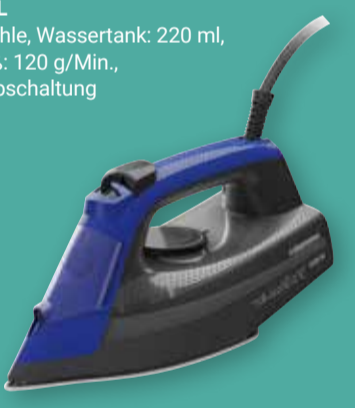

Nur erhältlich in GÜDINGEN

Wäschschirm Linomatic 500 Deluxe Cover
Metall/Kunststoff, Leinenlänge: 50 m, automatischer Leinenzug, Easy-Lift-System zum Öffnen mit geringem Kraftaufwand, 8 Haken für Kleiderbügel an den Endkappen, inkl. Bodenhülse und Schutzabdeckung

11900
~~17499*~~

3 Jahre Herstellergarantie

LEIFHEIT

Made in Germany

Für bis zu 5 Waschladungen

Passend dazu:
Wäschekorb
Mit ausklappbaren Beinen, 7.99

Standrockner Pegasus
Metall, rostgeschützt durch Kunststoffummantelung, Leinenlänge: 15 m: **27.99** (44.99*), 18 m: **32.99** (49.99*) oder 20 m: **34.99** (59.99*)

LEIFHEIT

ab **2799**
~~4499*~~

Für bis zu 2 Waschladungen

5 Jahre Herstellergarantie

Nur erhältlich in GÜDINGEN

2x

Bügeltisch Airboard M Compact Plus
Thermo-Reflect-Bezug für 2-seitigen Bügeleffekt, höhenverstellbar: 76-95 cm: **44.99** (84.99*) oder **Airboard Express M Solid**
Baumwollbezug, für Dampfstationen, höhenverstellbar: 76-100 cm: **54.99** (99.99*), Metall, Bügefläche: 120 x 38 cm

LEIFHEIT

ab **4499**
~~8499*~~

Passend dazu:
Bügeltischbezug
Ab **9.99** (18.99*)

5 Jahre Herstellergarantie

Airboard M Compact Plus auch erhältlich in **Dudweiler**

Wäschewanne
25 l: je **4.99** (8.99*) oder **Wäschekorb**
50 l: je **7.99** (15.49*) oder **Wäschesammler**
55 l: je **10.99** (22.99*), Kunststoff, verschiedene Farben

rotho
SWISS DESIGN

ab **499**
~~899*~~

Nur erhältlich in GÜDINGEN

Aufbewahrungskorb-Set
Textil, Trageschlaufen, faltbar, 40 x 36 x 60 cm, Fassungsvermögen: 2 x 72 l

EASYmaxx

je 2er-Set **799**
~~3999*~~

Nur erhältlich in GÜDINGEN

Clean Twist Disc Mop-Set Ergo
Rotations-Mechanismus im Stiel, Mikrofaser-Mop, Universaleimer, Fassungsvermögen: 20 l, mit Schleudersieb, für alle Bodenarten

LEIFHEIT

je Set **2999**
~~5499*~~

Passend dazu:
Ersatzkopf
Verschiedene Ausführungen, ab **4.99** (8.99*)

3 Jahre Herstellergarantie