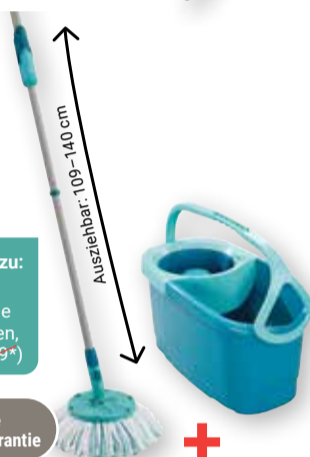

mit Schleudersieb, für

alle Bodenarten

LEIFHEIT

je Set **29⁹⁹**
~~54^{99*}~~

Passend dazu:
Ersatzkopf
Verschiedene Ausführungen,
ab **4.99** (8.99*)

3 Jahre Herstellergarantie

Ausziehbar: 109-140 cm

Bodenwischer Profi XL-Set