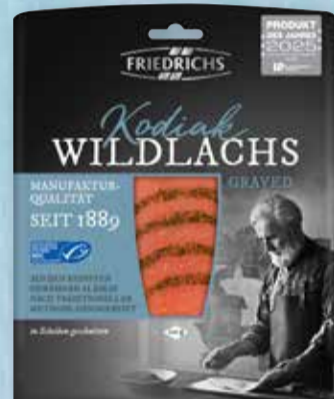

Starbucks Coffee
Verschiedene
Sorten,
1 l = 3.99

je 750 ml

2⁹⁹

LAC
Frischmilch
1,5% oder
3,5% Fett

Laktosefrei

je 1 l

1²⁹

Wiesbauer Spezialität
Verschiedene Sorten,
1 kg = 18.63

je 80 g

1⁴⁹

Handl Feinster Bacon
Perfekt zum
Frühstück,
1 kg = 23.63

80 g

1⁸⁹

Herta Saftige Fleischwurst
Verschiedene Sorten,
1 kg = 5.98

je 500 g

2⁹⁹
~~3⁴⁹~~

Frische-Garantie!

Mindestens 6 Tage haltbar – das gilt bei uns für Joghurt, Quark, Butter, Pudding und Dessert. Sollten wir etwas übersehen, bekommen Sie es in haushaltsüblicher Menge gratis. Ausnahme sind unsere Spezialitäten aus Eigenproduktion, diese sind tagesfrisch.

Gazi Kashkaval
Schnittkäse, 45% Fett i. Tr.,
1 kg = 11.23

400 g

4⁴⁹
~~5⁴⁹~~

Arla Castello
Verschiedene
Sorten, 1 kg:
11.93–12.79

je 140–150 g

1⁷⁹

Brunch
Verschiedene Sorten,
1 kg = 6.97
1 kg = 6.00

je 185 g

1²⁹

je 185 g

1¹¹

Jeden Tag Mozzarella
Verschiedene Sorten,
1 kg = 6.00

je 125 g

0⁷⁵
~~0⁸⁵~~

Diese Woche noch billiger!

Der Grüne Altenburger Ziegencreme,
Ziegenfrischkäse oder Ziegenrolle
Verschiedene Sorten,
1 kg: 15.93–23.90

je 100–150 g

2³⁹

Friedrichs Kodiak Wildlachs
Smoked oder
Graved,
1 kg = 59.90

je 100 g

5⁹⁹

Harry Anno 1688
Verschiedene Sorten,
1 kg: 3.98–4.98
1 kg: 3.38–4.23

je 400–500 g

1⁹⁹

je 400–500 g

1⁶⁹

Jeden Tag Sandwichtoast
Verschiedene Sorten,
1 kg = 1.53

je 750 g

1¹⁵
~~1¹⁹~~

Diese Woche noch billiger!

Aldente Pita Brot
Rund, 1 kg = 4.26

420 g

1⁷⁹

Wasa Spezialität
Verschiedene Sorten, 1 kg: 7.62–8.95

je 200–275 g

1⁷⁹

Pågen Giffjar
Verschiedene
Sorten,
1 kg = 7.27

je 260 g

1⁸⁹

Dr. Oetker Fertige kleine Kuchen
Verschiedene Sorten,
je 4 Stück, 1 kg = 14.21

je 140 g

1⁹⁹

Veganz Choc Bar Riegel
Verschiedene Sorten,
1 kg = 32.25

je 40 g

1²⁹
~~1⁴⁹~~

Glück Fruchtaufstrich
Verschiedene Sorten,
1 kg = 10.83

je 230 g

2⁴⁹

3Bears Porridge oder Overnight Oats
Verschiedene Sorten, 1 kg = 8.73

je 400 g

3⁴⁹