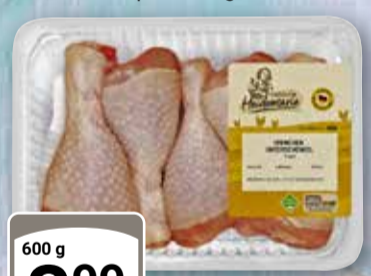

GLOBUS FRESH 'N' GO
Lasagne Bolognese
1 kg = 6.24

800 g
499

je 250–254 g
199

Block House Knoblauchbrot
oder Kräuterbutterbrot
Verschiedene Sorten,
1 kg: 7.83–7.96

Wiesenhof Minutensteak
Verschiedene Sorten,
1 kg = 13.73

je 400 g
549

Milram Hotties
Verschiedene
Sorten,
1 kg = 12.33

je 180 g
222

Fräulein Heidemarie
Puten-Geschnetzeltes
SB-verpackt, 1 kg = 11.73

400 g
469

Fräulein Heidemarie
Hähnchen-Unterschenkel
HKL A, SB-verpackt, 1 kg = 6.65

600 g
399

La Miranda Zanderfilets
Tiefgefroren, 1 kg = 13.31

450 g
599

Escal Frutti di Mare oder All'Olio
Gekocht, tiefgefroren,
1 kg: 12.20–20.33

je 270–450 g
549
699

Frosta Gemüse-Pfanne
Verschiedene Sorten, tiefgefroren,
1 kg = 4.63