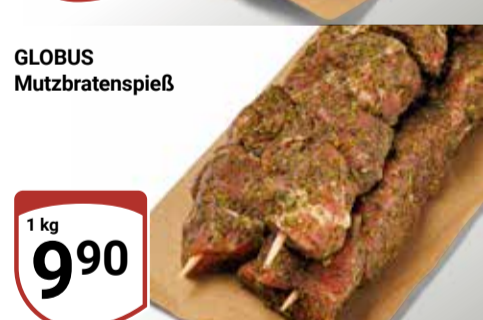

**GLOBUS
Mutzbratenspieß**

1 kg **9⁹⁰**