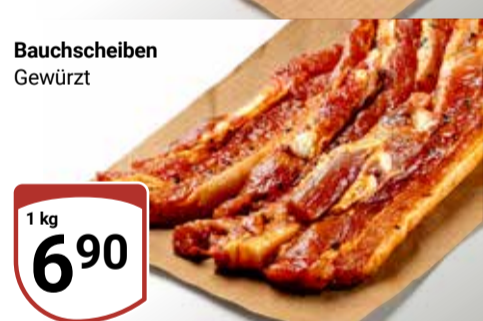

Bauscheiben
Gewürzt

1 kg **6⁹⁰**