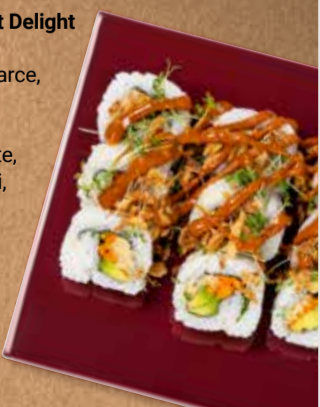

Crunchy Peanut Delight

Inside Out mit
veganer Tuna-Farce,
Röstzwiebeln,
Erdnuss-Dip,
Avocado, Karotte,
Kresse und Nori,
1 kg = 36.48

219 g
799

Donnerstag

Ragout
vom Kasseler,
mit frischen
Champignons,
dazu
Butterspätzle

750