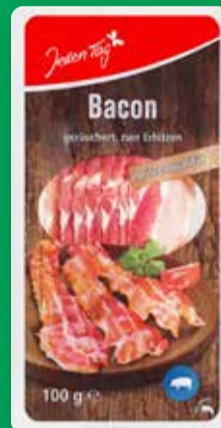

Diese Woche noch billiger!

100 g

1.19
~~1.29~~

Jeden Tag Steinofen Baguette
Zum Aufbacken,
1 kg = 4.36