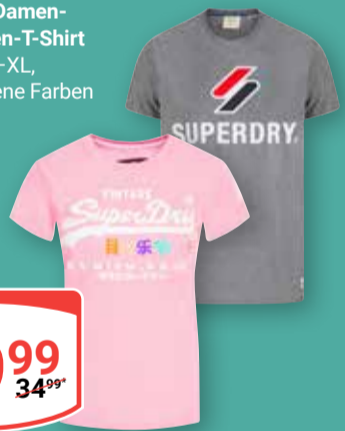

Damen-Sleepshirt oder Damen- oder Herren-Shorty
Verschiedene Qualitäten, Modelle, Farben und Größen

Comtessa®

je Set/Artikel
14⁹⁹
29^{95*}

Seamless Sport-BH

92 % Polyester, 8 % Elasthan, mit Klimazone, Komfortträger, Größen: L-3XL, verschiedene Farben

TV-Werbung
Das Original

je 3er-Pack
14⁹⁹

Damen-Slips

95 % Baumwolle, 5 % Elasthan, verschiedene Größen, Modelle und Farben

je 3er-Pack
8⁹⁹

Damen-Slips

95 % Baumwolle, 5 % Elasthan, Größen: M-XXL

je 3er-Pack
8⁹⁹

Damen- oder Herren-Poloshirt

Damen-Größen: 38-46, Herren-Größen: 50-56, verschiedene Farben

je Artikel
14⁹⁹
19^{95*}

Herren-Shorts

Baumwollmischung, verschiedene Größen und Farben

Modellbeispiele

je Artikel
14⁹⁹
39^{95*}

Lacoste Herren-Poloshirt

Baumwollmischung, Größen: M-XXL, verschiedene Farben

je Artikel
59⁹⁹
95^{00*}

HIGHLIGHT DER WOCHE

TOP-
PREIS

Damen-Shorty oder -Sleepshirt
Größen: S-XL oder **Herren-Shorty**
Größen: M-XXL, 100 % Baumwolle, verschiedene Farben

je Set/Artikel
4⁹⁹

Damen- oder Herren-Achselhemden 2er-Pack
oder **-Slips 2er-Pack** oder **3er-Pack**
100 % Baumwolle, verschiedene Größen

cont-a
GÖTTZBURG

je 2er-/3er-Pack
9⁹⁹
17^{98*}

Designbeispiele

Herren-Tanktops 2er-Pack

Je **14.99** (39.95*)
oder **-T-Shirts 2er-Pack**
Je **16.99** (44.95*)
95 % Baumwolle, 5 % Elasthan, Größen: S-XXL

bruno banani
NOT FOR EVERYBODY

ab
14⁹⁹
39^{95*}

Herren-Retro-Pants oder -Slips

95 % Baumwolle, 5 % Elasthan, Größen: 5-9, verschiedene Farben

je 7er-Pack
14⁹⁹

Superdry Damen- oder Herren-T-Shirt
Größen: S-XL, verschiedene Farben

je Artikel
19⁹⁹
34^{99*}

Damen- oder Herren-T-Shirt

Baumwollmischung, Damen-Größen: 36/38-52/54, Herren-Größen: M-3XL, verschiedene Farben

je Artikel
6⁹⁹
9^{99*}

Herren-Slips
100 % Baumwolle, Größen: S-XXL

s.Oliver

7er-Pack

je 7er-Pack
17⁹⁹
29^{99*}

je 7er-Pack
14⁹⁹