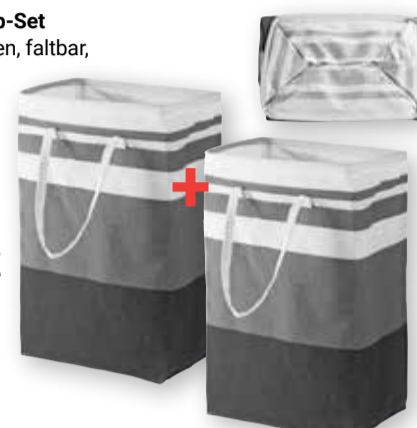

**rotho**  
SWISS DESIGN  
ab **499**  
~~899\*~~

**Aufbewahrungskorb-Set**  
Textil, Trageschlaufen, faltbar, 40 x 36 x 60 cm, Fassungsvermögen: 2 x 72 l

**EASYmaxx**  
je 2er-Set **799**  
~~3999\*~~

**Clean Twist Disc Mop-Set Ergo**  
Rotations-Mechanismus im Stiel, Mikrofaser-Mop, Universaleimer, Fassungsvermögen: 20 l, mit Schleudersieb, für alle Bodenarten