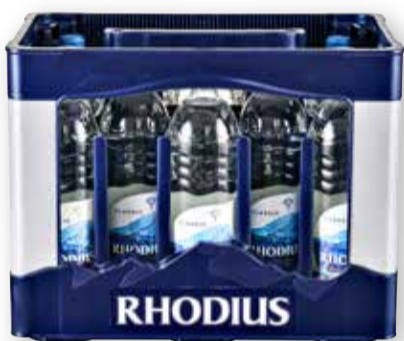

alkoholfreie
Variante erhältlich

Je Kiste **15⁹⁹**

Sinalco Limonade
Verschiedene Sorten, je 12 x 1 l-PET-Flasche,
1 l = 0.75 + Pfand 3.30

Je Kiste **8⁹⁹**

Rhodium Mineralquellen Mineralwasser
Classic, Medium oder Naturelle, je 12 x 0,75 l-
MW-Flasche,
1 l = 0.55
+ Pfand 3.30