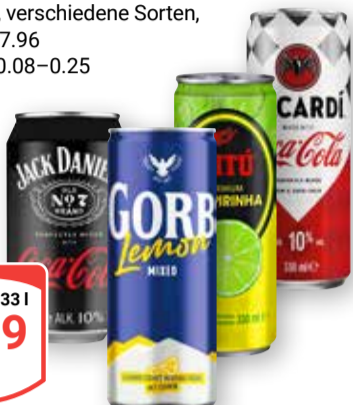

0,7 l **12⁹⁹**
~~18⁹⁹~~

Ready to Drink-Dose oder -Flasche
10 % Vol., verschiedene Sorten,
1 l: 6.03–7.96
+ Pfand: 0.08–0.25

Je 0,25–0,33 l **1⁹⁹**

Erdinger Weißbier
Verschiedene Sorten, auch Alkoholfrei,
je 20 x 0,5 l-MW-Flasche, 1 l = 1.60 + Pfand 3.10