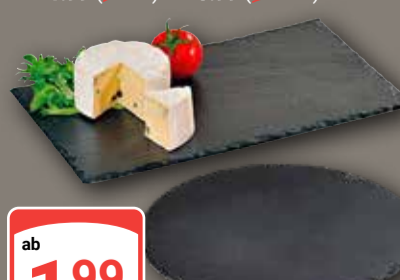

6 x 0,75 l
30 00

Gläser-Set Wasserglas 340 ml, Weißweinglas 370 ml, Rotweinglas 620 ml oder Sektglas 190 ml

je 6er-Set
7 99
~~27 99~~

ECHTWERK

Brotkorb
Mit Textilfutter, verschiedene Ausführungen:
von **2,99** (6,99*) bis **3,99** (7,99*)

ab
2 99
~~6 99~~

KESPER
KITCHEN AND HOME

Servierplatte
Schiefer, verschiedene Größen:
von **1,99** (3,99*) bis **3,99** (12,99*)

ab
1 99
~~3 99~~

KESPER
KITCHEN AND HOME

Crêpe Maker 15620
1.200 W, Ø 30 cm, antihafbeschichtet,
stufenlose Temperaturkontrolle, Kontrollleuchten, inkl. Teigverteiler und Wender