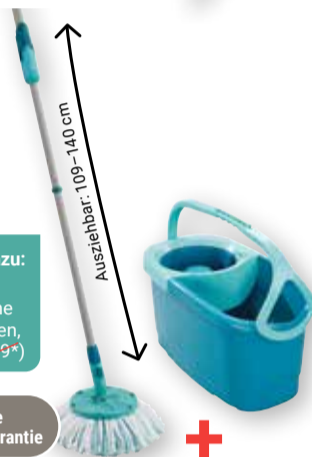

Clean Twist Disc Mop-Set Ergo

Rotations-Mechanismus im Stiel, Mikrofaser-Mop, Universaleimer, Fassungsvermögen: 20 l, mit Schleudersieb, für alle Bodenarten

LEIFHEIT

je Set **29⁹⁹**
~~54^{99*}~~

Passend dazu:
Ersatzkopf
Verschiedene Ausführungen,
ab **4.99** (8.99*)

3 Jahre Herstellergarantie

Ausziehbar: 109-140 cm

Bodenwischer Profi XL-Set

Wischtuchpresse: Kunststoff, Wischer: Aluminiumstiel, mit 360°-Kardangelen, mit Wischbezug Micro Duo, beseitigt bis zu 99 % der Viren und Bakterien (Herstellerangabe), bei 60 °C waschbar

LEIFHEIT

je Set **49⁹⁹**
~~89^{99*}~~

3 Jahre Herstellergarantie