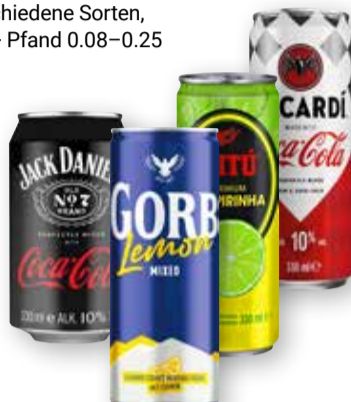

Tullamore D.E.W. Whiskey
40 % Vol., ein typisch
irischer Whiskey,
er ist reif und
ausgewogen, mit
schöner Komplexität,
1 l = 18.56

Ready to Drink-Dose oder -Flasche
10 % Vol., verschiedene Sorten,
1 l: 6.03–7.96 + Pfand 0.08–0.25