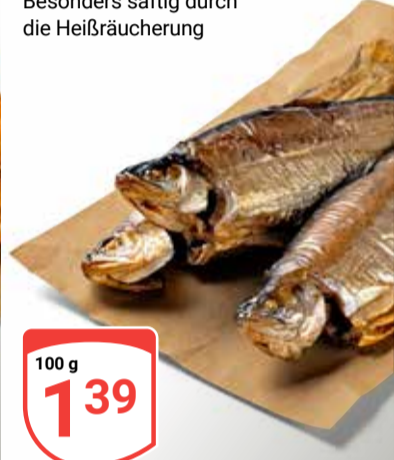

je 100 g
3 89

Geräucherte Forelle
Besonders saftig durch
die Heißräucherung