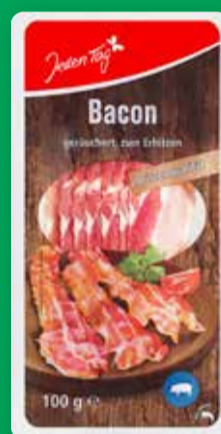

**Discount-günstig**

Bis zu **8.000** Produkte  
discount-günstig!

Jeden Tag Bio Süßrahmbutter  
1 kg = 9.16

250 g

**2.29**  
2.69

Diese Woche  
noch billiger!

Jeden Tag  
Bacon Scheiben  
Geräuchert,  
1 kg = 11.90