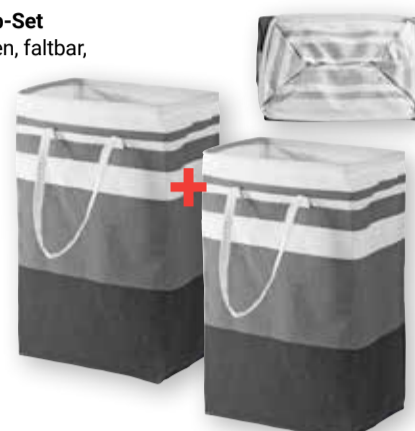

Wäschschirm Linomatic 500 Deluxe Cover
Metall/Kunststoff, Leinenlänge: 50 m, automatischer Leinenzug, Easy-Lift-System zum Öffnen mit geringem Kraftaufwand, 8 Haken für Kleiderbügel an den Endkappen, inkl. Bodenhülse und Schutzabdeckung

119⁰⁰
~~174^{99*}~~

3 Jahre Herstellergarantie

LEIFHEIT

Made in Germany

Für bis zu 5 Waschladungen

Passend dazu:

Wäschekorb
Mit ausklappbaren Beinen, 7,99

LEIFHEIT

ab **27⁹⁹**
~~44^{99*}~~

Für bis zu 2 Waschladungen

5 Jahre Herstellergarantie

Bügeltisch Airboard M Compact Plus

Thermo-Reflect-Bezug für 2-seitigen Bügelleffekt, höhenverstellbar: 76-95 cm: **44.99** (84.99*) oder

Airboard Express M Solid

Baumwollbezug, für Dampfstationen, höhenverstellbar: 76-100 cm: **54.99** (99.99*), Metall, Bügelfläche: 120 x 38 cm

LEIFHEIT

ab **44⁹⁹**
~~84^{99*}~~

Passend dazu:
Bügeltischbezug
Ab **9.99** (18.99*)

5 Jahre Herstellergarantie

Wäschewanne

25 l: je **4.99** (8.99*) oder

Wäschekorb

50 l: je **7.99** (15.49*) oder

Wäschesammler

55 l: je **10.99** (22.99*), Kunststoff, verschiedene Farben

rotho
SWISS DESIGN

ab **4⁹⁹**
~~8^{99*}~~

55 l

50 l

25 l

Aufbewahrungskorb-Set

Textil, Trageschlaufen, faltbar, 40 x 36 x 60 cm, Fassungsvermögen: 2 x 72 l

EASYmaxx

je 2er-Set **7⁹⁹**
~~39^{99*}~~

Clean Twist Disc Mop-Set Ergo

Rotations-Mechanismus im Stiel, Mikrofaser-Mop, Universaleimer, Fassungsvermögen: 20 l, mit Schleudersieb, für alle Bodenarten

LEIFHEIT

je Set **29⁹⁹**
~~54^{99*}~~

Passend dazu:
Ersatzkopf
Verschiedene Ausführungen, ab **4.99** (8.99*)

3 Jahre Herstellergarantie

Ausziehbar: 109-140 cm

Bodenwischer Profi XL-Set

Wischtuchpresse: Kunststoff, Wischer: Aluminiumstiel, mit 360°-Kardangelen, mit Wischbezug Micro Duo, beseitigt bis zu 99 % der Viren und Bakterien (Herstellerangabe), bei 60 °C waschbar

LEIFHEIT

je Set **49⁹⁹**
~~89^{99*}~~

3 Jahre Herstellergarantie