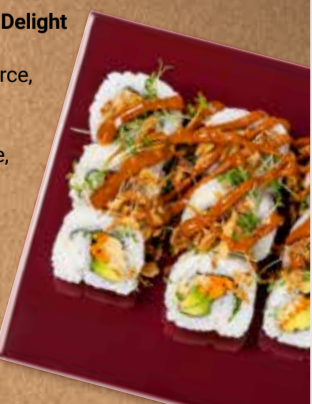

Crunchy Peanut Delight

Inside Out mit
veganer Tuna-Farce,
Röstzwiebeln,
Erdnuss-Dip,
Avocado, Karotte,
Kresse und Nori,
1 kg = 36.48

219 g
799

Donnerstag

Ragout
vom Kasseler,
mit frischen
Champignons,
dazu
Butterspätzle

750