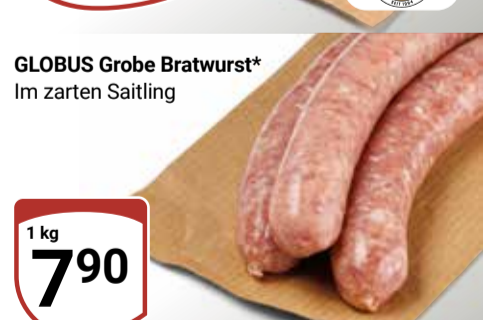

1 kg **8⁹⁰**

GLOBUS Fleischwurst*
Im Ring

1 kg **7⁹⁰**

GLOBUS Hausmacher Bratwurst
Grob

1 kg **5⁹⁰**!

Jetzt noch günstiger!

GLOBUS Grobe Bratwurst*
Im zarten Saitling

1 kg **7⁹⁰**