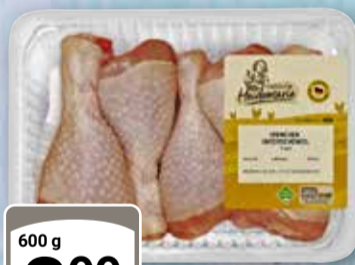

600 g
399

Escal Edel-Lachs
2 Filetportionen, ohne Haut,
tiefgefroren, 1 kg = 27.96