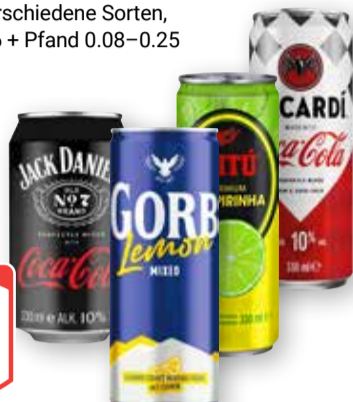

0,7 l
12⁹⁹

Ready to Drink-Dose oder -Flasche
10 % Vol., verschiedene Sorten,
1 l: 6.03–7.96 + Pfand 0.08–0.25

Je 0,25–0,33 l
1⁹⁹

**Sonnenfrucht
Apfelwein**
6 x 1 l-MW-
Flasche,
1 l = 1.33
+ Pfand 2.40