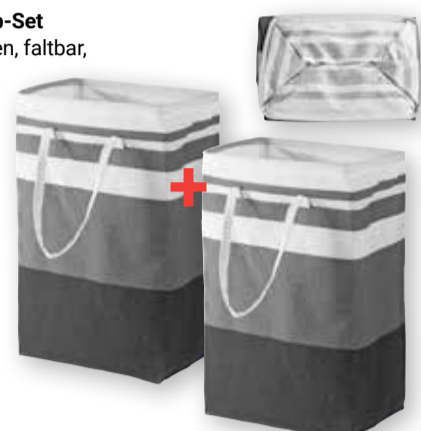

ab **4⁹⁹**
~~8^{99*}~~

55 l

50 l

25 l

Aufbewahrungskorb-Set

Textil, Trageschlaufen, faltbar, 40 x 36 x 60 cm, Fassungsvermögen: 2 x 72 l

EASYmaxx

je 2er-Set **7⁹⁹**
~~39^{99*}~~