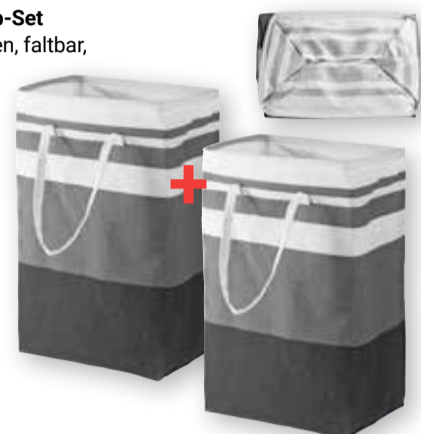

ab **4⁹⁹**
~~8^{99*}~~

Aufbewahrungskorb-Set

Textil, Trageschlaufen, faltbar, 40 x 36 x 60 cm, Fassungsvermögen: 2 x 72 l

EASYmaxx

je 2er-Set **7⁹⁹**
~~39^{99*}~~

Clean Twist Disc Mop-Set Ergo

Rotations-Mechanismus im Stiel, Mikrofaser-Mop, Universaleimer, Fassungsvermögen: 20 l, mit Schleudersieb, für alle Bodenarten