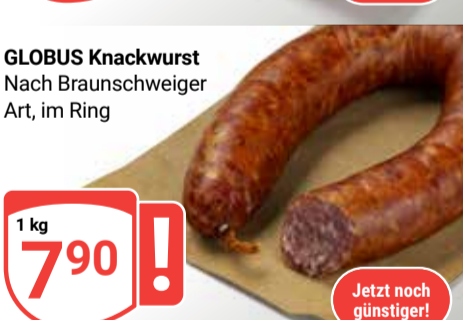

1 kg **9⁹⁰**

Bonnatur Spanischer Kochschinken
Geschnitten

100 g **1⁶⁹**

GLOBUS Frischwurst-Aufschnitt
Verschiedene Sorten

je 100 g **1¹⁹**

GLOBUS Knackwurst
Nach Braunschweiger
Art, im Ring

1 kg **7⁹⁰**!

Jetzt noch günstiger!