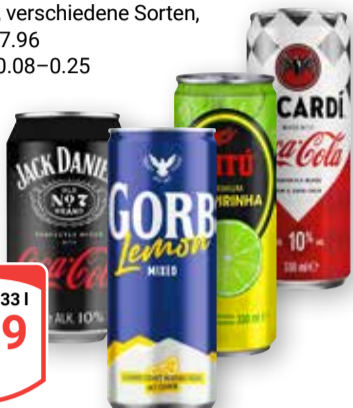

Je 0,75 l **2⁹⁹**

Tullamore D.E.W. Whiskey
40 % Vol., ein typisch
irischer Whiskey,
er ist reif und
ausgewogen, mit
schöner Komplexität,
1 l = 18.56

0,7 l **12⁹⁹** **18⁹⁹**

Ready to Drink-Dose oder -Flasche
10 % Vol., verschiedene Sorten,
1 l: 6.03–7.96
+ Pfand: 0.08–0.25