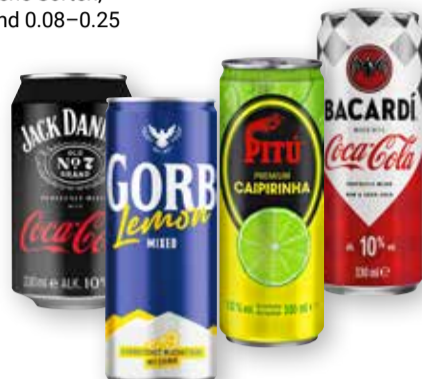

**Tullamore D.E.W.
Irish Whiskey**
40 % Vol., ein typisch
irischer Whiskey,
er ist reif und
ausgewogen,
mit schöner
Komplexität,
1 l = 19.99

0,7 l **13⁹⁹**
18⁹⁹

Ready to Drink-Dose oder -Flasche
10 % Vol., verschiedene Sorten,
1 l: 6.03–7.96 + Pfand 0.08–0.25