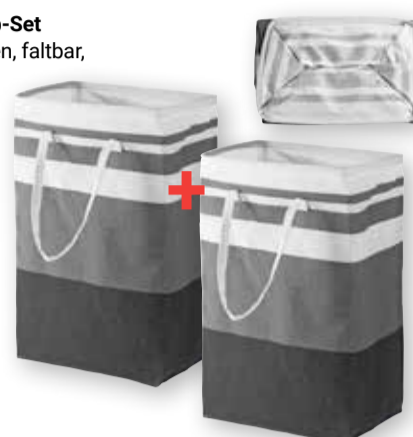

LEIFHEIT
ab **27⁹⁹**
~~44^{99*}~~

Für bis zu 2 Waschladungen
5 Jahre Herstellergarantie

Aufbewahrungskorb-Set
Textil, Trageschlaufen, faltbar, 40 x 36 x 60 cm, Fassungsvermögen: 2 x 2 l

EASYmaxx
je 2er-Set **7⁹⁹**
~~39^{99*}~~