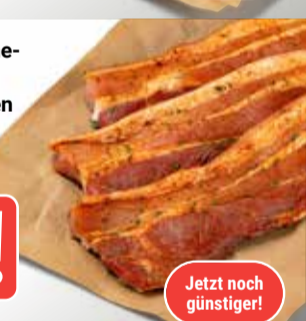

**GLOBUS Schweine-
bauch- oder
Holzfällerscheiben**
Gewürzt

je kg
5⁹⁰!

Jetzt noch günstiger!

Delfter Geschnetzeltes
Vom Schwein

1 kg
8⁹⁰