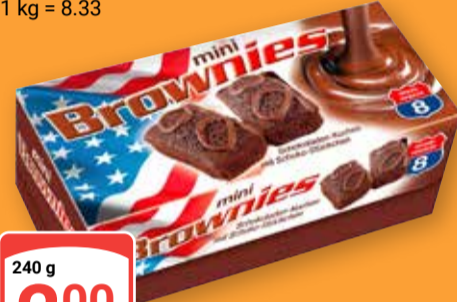

Gutfried Junior Lieblings-Snack-Box
8 Cracker, 4 Geflügel-Fleischwurst-Scheiben,
4 Sandwich
Scheiben,
1 kg = 26.67

75 g
2,00
2,39

St. Michel Mini Brownies
8 Stück,
1 kg = 8.33

240 g
2,00

Conditorei
Coppenrath & Wiese
Strudel
Verschiedene Sorten,
tiefgefroren,
1 kg: 3.33-3.64