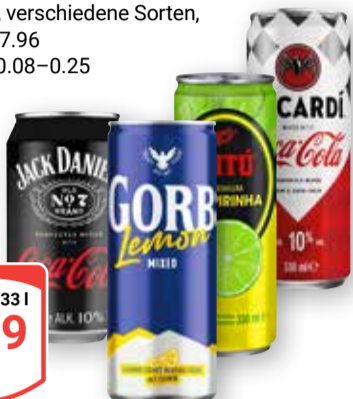

Je 0,75 l **2⁹⁹**

Tullamore D.E.W. Whiskey
40 % Vol., ein typisch
irischer Whiskey,
er ist reif und
ausgewogen, mit
schöner Komplexität,
1 l = 18.56

0,7 l **12⁹⁹** **18⁹⁹**

Ready to Drink-Dose oder -Flasche
10 % Vol., verschiedene Sorten,
1 l: 6.03–7.96
+ Pfand: 0.08–0.25