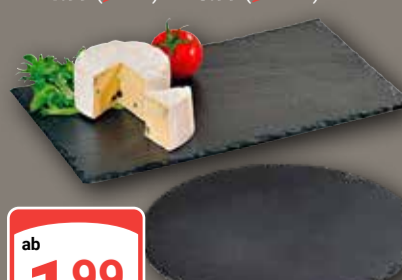

ab
1.99
3.99

KESPER
KITCHEN AND HOME

Crêpe Maker 15620
1.200 W, Ø 30 cm, antihafbeschichtet,
stufenlose Temperaturkontrolle, Kontrollleuchten, inkl. Teigverteiler und Wender