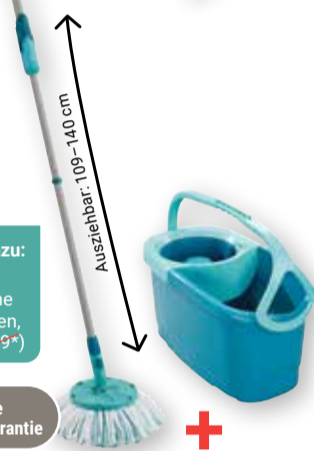

Clean Twist Disc Mop-Set Ergo
Rotations-Mechanismus im Stiel, Mikrofaser-Mop, Universaleimer, Fassungsvermögen: 20 l, mit Schleudersieb, für alle Bodenarten

LEIFHEIT
je Set **29⁹⁹**
~~54^{99*}~~
Passend dazu:
Ersatzkopf
Verschiedene Ausführungen, ab **4.99** (8.99*)
3 Jahre Herstellergarantie

Bodenwischer Profi XL-Set
Wischtuchpresse: Kunststoff, Wischer: Aluminiumstiel, mit 360°-Kardangelen, mit Wischbezug Micro Duo, beseitigt bis zu 99 % der Viren und Bakterien (Herstellerangabe), bei 60 °C waschbar

LEIFHEIT
je Set **49⁹⁹**
~~89^{99*}~~
3 Jahre Herstellergarantie