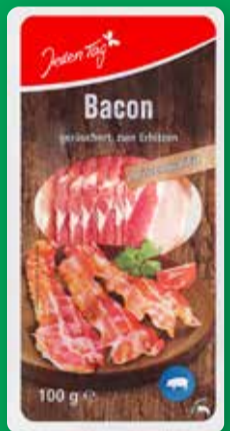

Starbucks® Coffee
Verschiedene
Sorten,
1 l = 3.99

je 750 ml

2.99

LAC
Frischmilch
1,5% oder
3,5% Fett

Laktosefrei

je 1 l

1.29

Münsterland Classico
Milchmix
Verschiedene
Geschmacks-
richtungen,
1 l = 1.98,
pfandfrei

je 0,5 l

0.99

Wiesbauer Spezialität
Verschiedene Sorten,
1 kg = 18.63

je 80 g

1.49
~~1.69~~

Ponnath
Hähnchenbrustfilet
Verschiedene Sorten,
1 kg = 13.27

Herta Saftige Fleischwurst
Verschiedene Sorten,
1 kg = 5.98

je 500 g

2.99

Frische-Garantie!

Mindestens 6 Tage haltbar – das gilt bei uns für Joghurt, Quark, Butter, Pudding und Dessert. Sollten wir etwas übersehen, bekommen Sie es in haushaltsüblicher Menge gratis. Ausnahme sind unsere Spezialitäten aus Eigenproduktion, diese sind tagesfrisch.

Président Meersalz Butter
Mit echten Meersalzkörnern,
1 kg = 11.16

250 g

2.79
~~4.49~~

Diese Woche noch billiger!

je 150 g

1.99

Brunch
Verschiedene Sorten,
1 kg = 6.97 **1 kg = 6.00**

je 185 g

1.29

mein GLOBUS

je 185 g

1.11

Gazi Kashkaval
Schnittkäse, 45 % Fett i. Tr.,
1 kg = 11.23

400 g

4.49
~~5.69~~

Der Grüne Altenburger Ziegencreme,
Ziegenfrischkäse oder Ziegenrolle
Verschiedene Sorten,
1 kg: 16.60–24.90

je 100–150 g

2.49

Discount-günstig

Bis zu **8.000** Produkte
discount-günstig!

Harry Anno 1688
Verschiedene Sorten,
1 kg: 3.98–4.98
1 kg: 3.58–4.48

je 400–500 g

1.99

mein GLOBUS

je 400–500 g

1.79

Aldente Pita Brot
Rund, 1 kg = 4.26

420 g

1.79

Wasa Spezialität
Verschiedene Sorten, 1 kg: 7.62–8.95

je 200–275 g

1.79

Jeden Tag
Bacon Scheiben
Geräuchert,
1 kg = 11.90

Diese Woche noch billiger!

100 g

1.19

Dr. Oetker Fertige kleine Kuchen
Verschiedene Sorten,
je 4 Stück, 1 kg = 14.21

je 140 g

1.99

Veganz Choc Bar Riegel
Verschiedene Sorten,
1 kg = 32.25

je 40 g

1.29
~~1.49~~

Bärenmarke Die Ergiebige
10 % Fett,
1 kg = 2.91

340 g

0.99

Jeden Tag
Steinofen Baguette
Zum Aufbacken,
1 kg = 3.96