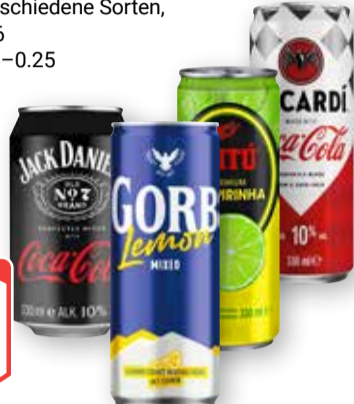

Je 0,75 l **2⁹⁹**

Tullamore D.E.W. Whiskey
40 % Vol., ein typisch
irischer Whiskey,
er ist reif und
ausgewogen, mit
schöner Komplexität,
1 l = 18.56

0,7 l **12⁹⁹** **18⁹⁹**

Ready to Drink-Dose oder -Flasche
10 % Vol., verschiedene Sorten,
1 l: 6.03–7.96
+ Pfand: 0.08–0.25