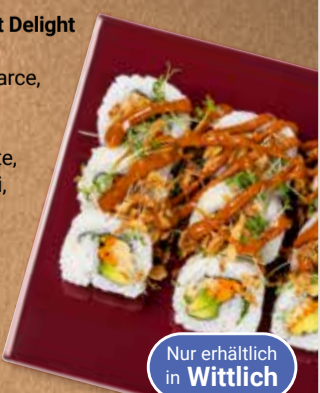

Crunchy Peanut Delight

Inside Out mit
veganer Tuna-Farce,
Röstzwiebeln,
Erdnuss-Dip,
Avocado, Karotte,
Kresse und Nori,
1 kg = 36.48

Nur erhältlich
in Wittlich

219 g
799

Donnerstag

Ragout
vom Kasseler,
mit frischen
Champignons,
dazu
Butterspätzle

750