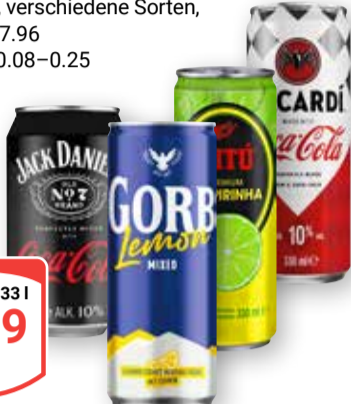

Je 0,75 l
3⁴⁹

Tullamore D.E.W. Whiskey
40 % Vol., ein typisch
irischer Whiskey,
er ist reif und
ausgewogen, mit
schöner Komplexität,
1 l = 21.41

0,7 l
14⁹⁹
~~18⁹⁹~~

Ready to Drink-Dose oder -Flasche
10 % Vol., verschiedene Sorten,
1 l: 6.03–7.96
+ Pfand: 0.08–0.25