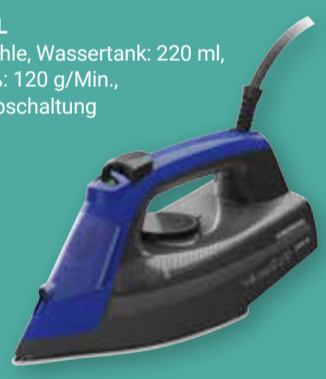

Wäschschirm Linomatic 500 Deluxe Cover
Metall/Kunststoff, Leinenlänge: 50 m, automatischer Leinenzug, Easy-Lift-System zum Öffnen mit geringem Kraftaufwand, 8 Haken für Kleiderbügel an den Endkappen, inkl. Bodenhülse und Schutzabdeckung

119⁰⁰
~~174^{99*}~~

3 Jahre Herstellergarantie

LEIFHEIT

Made in Germany

Für bis zu 5 Waschladungen

Passend dazu:
Wäschekorb
Mit ausklappbaren Beinen, **7.99**

Standrockner Pegasus
Metall, rostgeschützt durch Kunststoffummantelung, Leinenlänge: 15 m: **27.99** (44.99*), 18 m: **32.99** (49.99*) oder 20 m: **34.99** (59.99*)

LEIFHEIT

ab **27⁹⁹**
~~44^{99*}~~

Für bis zu 2 Waschladungen

5 Jahre Herstellergarantie

Bügeltisch Airboard M Compact Plus
Thermo-Reflect-Bezug für 2-seitigen Bügeleffekt, höhenverstellbar: 76-95 cm: **44.99** (84.99*) oder **Airboard Express M Solid**
Baumwollbezug, für Dampfstationen, höhenverstellbar: 76-100 cm: **54.99** (99.99*), Metall, Bügelfläche: 120 x 38 cm

LEIFHEIT

ab **44⁹⁹**
~~84^{99*}~~

Passend dazu:
Bügeltischbezug
Ab **9.99** (18.99*)

5 Jahre Herstellergarantie

Wäschewanne
25 l: je **4.99** (8.99*) oder **Wäschekorb**
50 l: je **7.99** (15.49*) oder **Wäschesammler**
55 l: je **10.99** (22.99*), Kunststoff, verschiedene Farben

rotho
SWISS DESIGN

ab **4⁹⁹**
~~8^{99*}~~

Aufbewahrungskorb-Set
Textil, Trageschlaufen, faltbar, 40 x 36 x 60 cm, Fassungsvermögen: 2 x 72 l

EASYMAXX

je 2er-Set **7⁹⁹**
~~39^{99*}~~

Clean Twist Disc Mop-Set Ergo
Rotations-Mechanismus im Stiel, Mikrofaser-Mop, Universaleimer, Fassungsvermögen: 20 l, mit Schleudersieb, für alle Bodenarten

LEIFHEIT

je Set **29⁹⁹**
~~54^{99*}~~

Passend dazu:
Ersatzkopf
Verschiedene Ausführungen, ab **4.99** (8.99*)

3 Jahre Herstellergarantie