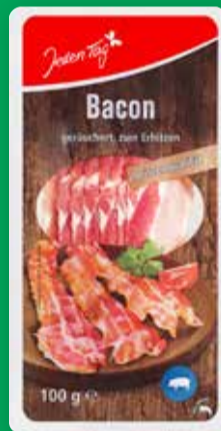

Starbucks Coffee
Verschiedene
Sorten,
1 l = 3.99

je 750 ml

2⁹⁹

LAC
Frischmilch
1,5% oder
3,5% Fett

je 1 l

1²⁹

Münsterland Classico
Milchmix
Verschiedene
Geschmacks-
richtungen,
1 l = 1.98,
pfandfrei

je 0,5 l

0⁹⁹

Wiesbauer Spezialität
Verschiedene Sorten,
1 kg = 18.63

je 80 g

1⁴⁹
1⁶⁹

Ponnath
Hähnchenbrustfilet
Verschiedene Sorten,
1 kg = 13.27

Herta Saftige Fleischwurst
Verschiedene Sorten,
1 kg = 5.98

je 500 g

2⁹⁹

Frische-Garantie!

Mindestens 6 Tage haltbar – das gilt bei uns für Joghurt, Quark, Butter, Pudding und Dessert. Sollten wir etwas übersehen, bekommen Sie es in haushaltsüblicher Menge gratis. Ausnahme sind unsere Spezialitäten aus Eigenproduktion, diese sind tagesfrisch.

Président Meersalz Butter
Mit echten Meersalzkörnern,
1 kg = 11.16

250 g

2⁷⁹
4⁴⁹

Diese Woche noch billiger!

je 150 g

1⁹⁹

Brunch
Verschiedene Sorten,
1 kg = 6.97
1 kg = 6.00

je 185 g

1²⁹

mein GLOBUS

je 185 g

1¹¹

Gazi Kashkaval
Schnittkäse, 45 % Fett i. Tr.,
1 kg = 11.23

400 g

4⁴⁹
5⁶⁹

Der Grüne Altenburger Ziegencreme,
Ziegenfrischkäse oder Ziegenrolle
Verschiedene Sorten,
1 kg: 16.60–24.90

je 100–150 g

2⁴⁹

Discount-günstig
Bis zu **8.000** Produkte
discount-günstig!

Harry Anno 1688
Verschiedene Sorten,
1 kg: 3.98–4.98
1 kg: 3.58–4.48

je 400–500 g

1⁹⁹

mein GLOBUS

je 400–500 g

1⁷⁹

Aldente Pita Brot
Rund, 1 kg = 4.26

420 g

1⁷⁹

Wasa Spezialität
Verschiedene Sorten, 1 kg: 7.62–8.95

je 200–275 g

1⁷⁹

Jeden Tag
Bacon Scheiben
Geräuchert,
1 kg = 11.90

Diese Woche noch billiger!

100 g

1¹⁹

Dr. Oetker Fertige kleine Kuchen
Verschiedene Sorten,
je 4 Stück, 1 kg = 14.21

je 140 g

1⁹⁹

Veganz Choc Bar Riegel
Verschiedene Sorten,
1 kg = 32.25

je 40 g

1²⁹
1⁴⁹

Bärenmarke Die Ergiebige
10 % Fett,
1 kg = 2.91

340 g

0⁹⁹

Jeden Tag
Steinofen Baguette
Zum Aufbacken,
1 kg = 3.96

Diese Woche noch billiger!

250 g

0⁹⁹
1¹⁹