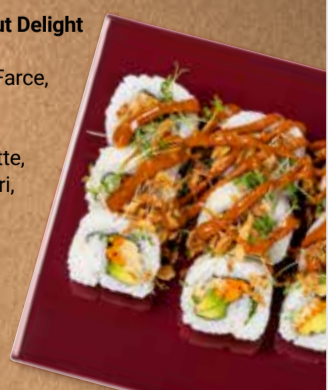

Crunchy Peanut Delight
Inside Out mit
veganer Tuna-Farce,
Röstzwiebeln,
Erdnuss-Dip,
Avocado, Karotte,
Kresse und Nori,
1 kg = 36.48

219 g
799

Donnerstag

Ragout
vom Kasseler,
mit frischen
Champignons,
dazu
Butterspätzle

750