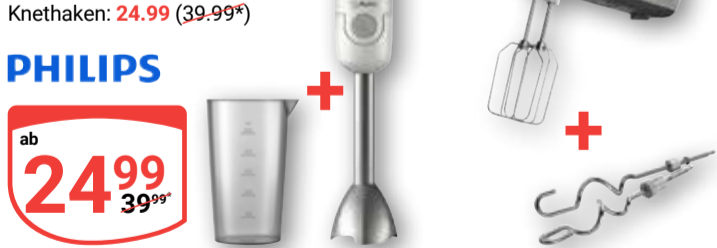

ab **24.99**
~~39.99*~~