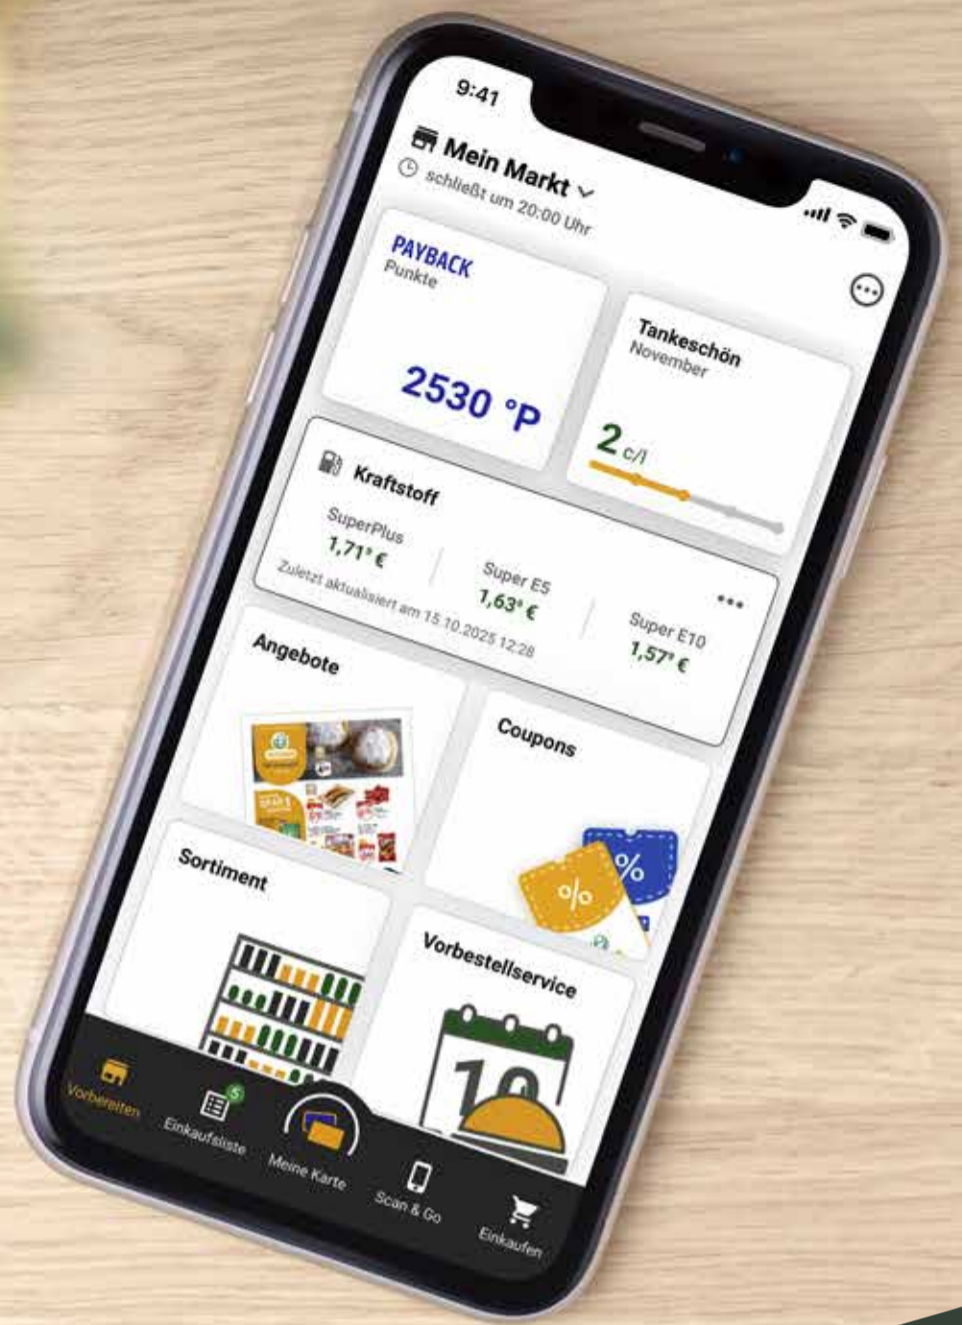

450 g
1.99
2.49

Original Wagner Airfryer Snack oder Rustipani
Verschiedene Sorten, tiefgefroren, 1 l: 9.18-10.53

je 170-195 g
1.79

Jetzt die GLOBUS App entdecken

Angebote, Coupons, Scan & Go und viele weitere Vorteile von *mein* GLOBUS und PAYBACK immer dabei.