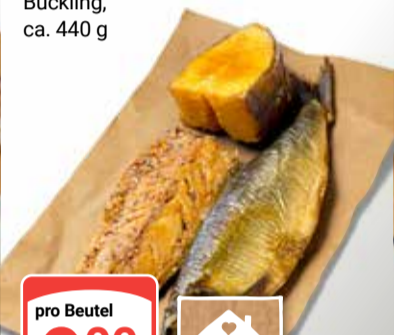

100 g
1 99
2⁶⁹

Grönlandgarnelen

Mit dem Geschmack nach Meer, verfeinert mit frischem Dill und Joghurt, ein leichter Genuss für jeden Anlass

Schellfischfilet
Fettarm, aus MSC-zertifizierter Fischerei

100 g
1 99
2⁸⁹

pro Beutel
9 00

Räucherfischplatte Neptun
Mit verschiedenen Fischarten

350 g
8 00
8⁹⁰

Fischfrikadelle
Mit Lachs und Gemüse

pro Stück
1 39
1⁸⁹

Geeignet für
Airfryer

**Frau Wiedens
Käse-Empfehlung:**

100 g
0 99
1³⁹