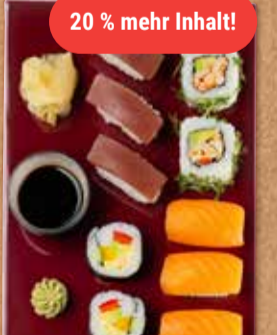

An unserer Sushitheke

GLOBUS Spezial
Lachs- und Thunfisch-Nigiri, Inside Out
mit Flusskrebse und Avocado, vegetarische
Riesenrolle mit japanischer Mayonnaise,
Tamago, Avocado, Gurke und Paprika,
Ingwer, Wasabi
und Sojasauce,
1 kg = 30.28

20% mehr Inhalt!

363 g
1099

GLOBUS Sesam's Palace
9 Stück, Inside Out
mit weißem und
rotem Sushi-Reis,
Lachs, Avocado,
Frischkäse
und Sesam,
1 kg = 28.13

So entsteht
unser Sushi

284 g
799