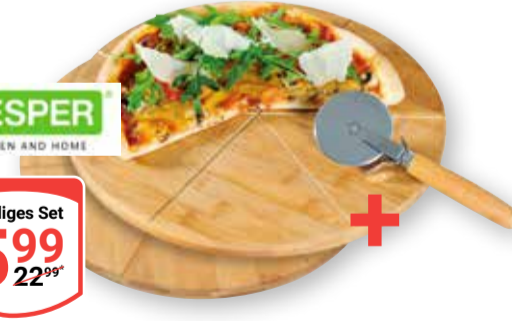

KESPER
KITCHEN AND HOME
ab
2,99
4,99*

Pizzateller-Set
2 Teller, FSC®-zertifizierter Bambus, Rillen zum
einfachen Schneiden, Ø 32 cm, Stärke: 1 cm,
inkl. Pizzaschneider

KESPER
KITCHEN AND HOME
3-teiliges Set
5,99
22,99*

Heißluft-Fritteuse PC-FR1313H
2.400 W, Fassungsvermögen: 10 l,
einsetzbare Trennwand, unabhängige
Garzonen, Grillfläche: 34 x 25 cm, großes
Sichtfenster, Grafikdisplay
mit Sensor-Touch