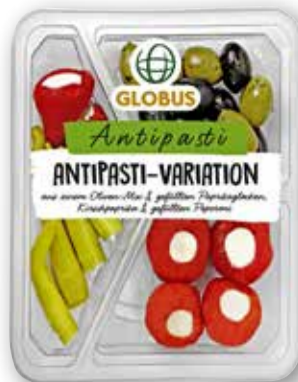

je 200 g
0.59

Gutes aus
Sachsen
Diese Woche
noch billiger!

GLOBUS Antipasti-Variation
Aus einem Olivenmix,
gefüllten Paprika-
glocken, Kirschpaprika
und gefüllten Peperoni,
1 kg = 14.24