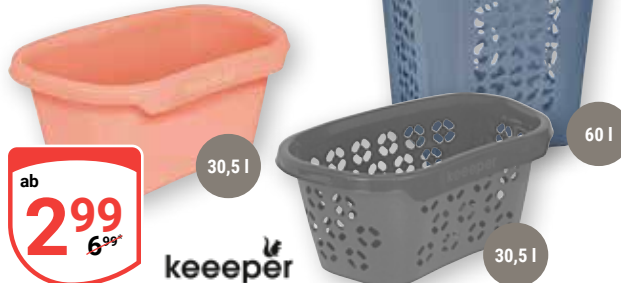

ab
1⁴⁹
~~2^{49*}~~

OHO Flügelwäschetrockner
Stahlrohr lackiert, Trockenstäbe beschichtet, Trockenlänge: 18 m, mit Kindersicherung

9⁹⁹
~~14^{99*}~~

Diese Woche
noch billiger!

Wäsche-Serie
Kunststoff, verschiedene Farben
Wäschekorb Je **2.99** (6.99*)
Wäschewanne Je **3.49** (7.99*) oder
Wäschebox Je **7.99** (17.99*)

ab
2⁹⁹
~~6^{99*}~~

keeper

WC-Standgarnitur Rivalta
18 x 70 x 23 cm, Edelstahl, Sockel aus gehärtetem Glas, mit Ersatzrollenhalter für bis zu 3 Rollen, Bürstenkopf: Ø 8 cm, verschiedene Farben

je Artikel
22⁹⁹
~~53^{49*}~~