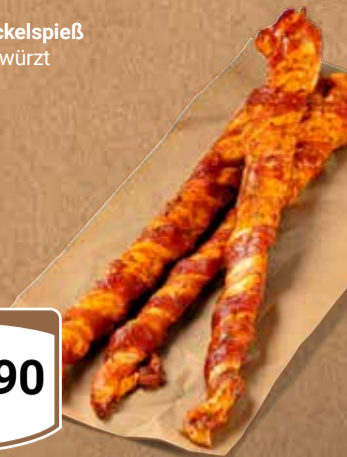

LOBUS Putenschwenkbraten
Grillfertig gewürzt

1 kg
14⁹⁰

Tilapiafilet
Aufgetaut, natur oder mariniert

je 100 g
1¹⁹

Fischspieß Gourmet

VON HAND MIT HERZ GLOBUS

100 g
2⁴⁹

LOBUS Käsewurstchen*
Im zarten Saitling