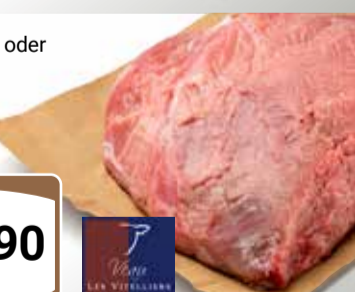

Wer sagt, dass Festtagsbraten
immer am Stück auf den gut
gedeckten Tisch kommen müssen?
Wir empfehlen Ihnen für einen
genüsslichen Pfingstbrunch im
Kreis von Familie und Freunden
unseren Braten-Aufschnitt in
verschiedenen Sorten.

Negrini Gran Cotto
Original italienischer
Kochschinken
Frisch geschnitten

100 g
2⁶⁹

GLOBUS Rohesser
Nach Westfälischer Art,
im zarten Saitling

1 kg
8⁹⁰

Jetzt noch günstiger!

Kalbsbraten oder
-rollbraten
Am Stück

je kg
16⁹⁰

Montorsi Original
italienischer
Salami-Aufschnitt

100 g
2⁵⁹

GLOBUS Fleischwurst*
Im Ring

1 kg
7⁹⁰

GLOBUS
Schweinespießbraten
Vom frischen
Schweinekamm

1 kg
8⁹⁰

So entsteht unser
Spießbraten