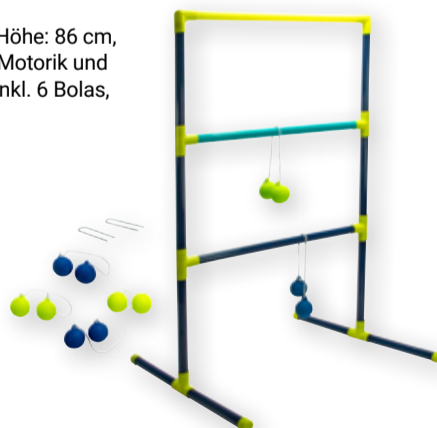

17⁹⁹
~~24⁹⁹*~~

Leitergolf

Lustiges Wurfspiel, Höhe: 86 cm, für Outdoor, fördert Motorik und Zahlenverständnis, inkl. 6 Bolas, ab 3 Jahren

Simba

12⁹⁹
~~19⁹⁹*~~