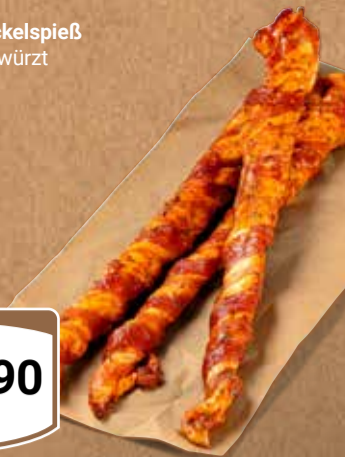

LOBUS Fackelspieß
Grillfertig gewürzt

1 kg
13⁹⁰

LOBUS Putenschwenkbraten
Grillfertig gewürzt

1 kg
14⁹⁰