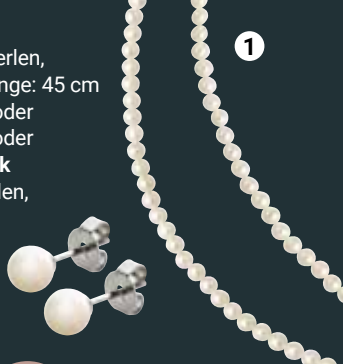

20% Rabatt**

auf die Marke Ormagé

Vom 07.-11.04.2026 erhalten Sie 20 % Rabatt** auf einen Artikel der Marke Ormagé ab einem Einkaufswert von 10 € aus unserem vorrätigen Sortiment.

** Ausgenommen reduzierte Artikel und Werbeware aus unserem Falblatt KW15 (gültig vom 07.-11.04.2026).