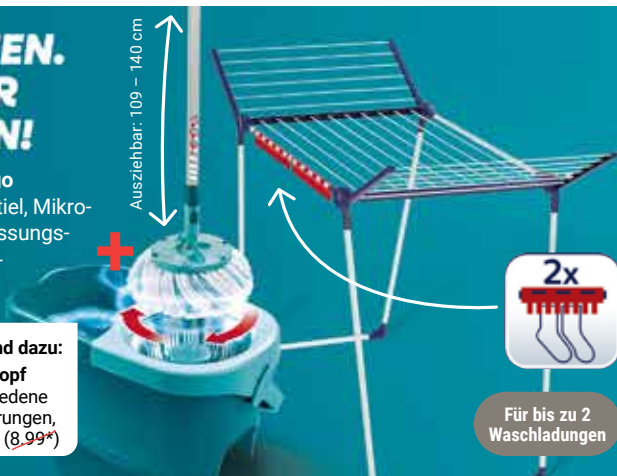

JETZT KAUFEN. SUPERDUSTER ABSTAUBEN!

Clean Twist Disc Mop-Set Ergo Rotations-Mechanismus im Stiel, Mikrofaser-Mop, Universaleimer, Fassungsvermögen: 20 l, mit Schleudersieb, für alle Bodenarten

Ausziehbar: 109 - 140 cm

+

je Set **29.99**
~~54.99*~~

Passend dazu: Ersatzkopf Verschiedene Ausführungen, ab 4.99 (8.99*)

Standrockner Pegasus

Metall, rostgeschützt durch Kunststoffummantelung, Leinenlänge: 15 m: **24.99** (44.99*), 18 m: **29.99** (49.99*)

+ Superduster im Wert von 20.98* gratis dazu!

+

ab **24.99**
~~44.99*~~

Für bis zu 2 Waschladungen

LEIFHEIT

Ideen, die das Leben leichter machen.

Aktionszeitraum: 01.03. - 31.05.2026
Weitere Infos & Teilnahmebedingungen unter: www.leifheit-spring.com

Bodenstaubsauger VE-109959.14

800 W, Staubbeutelkapazität: 2 l, Kabellänge: 4,5 m, 80 dB, Abluftfilter

Passend dazu: Swirl Staubbeutel Y05 **9.99** (13.09*)