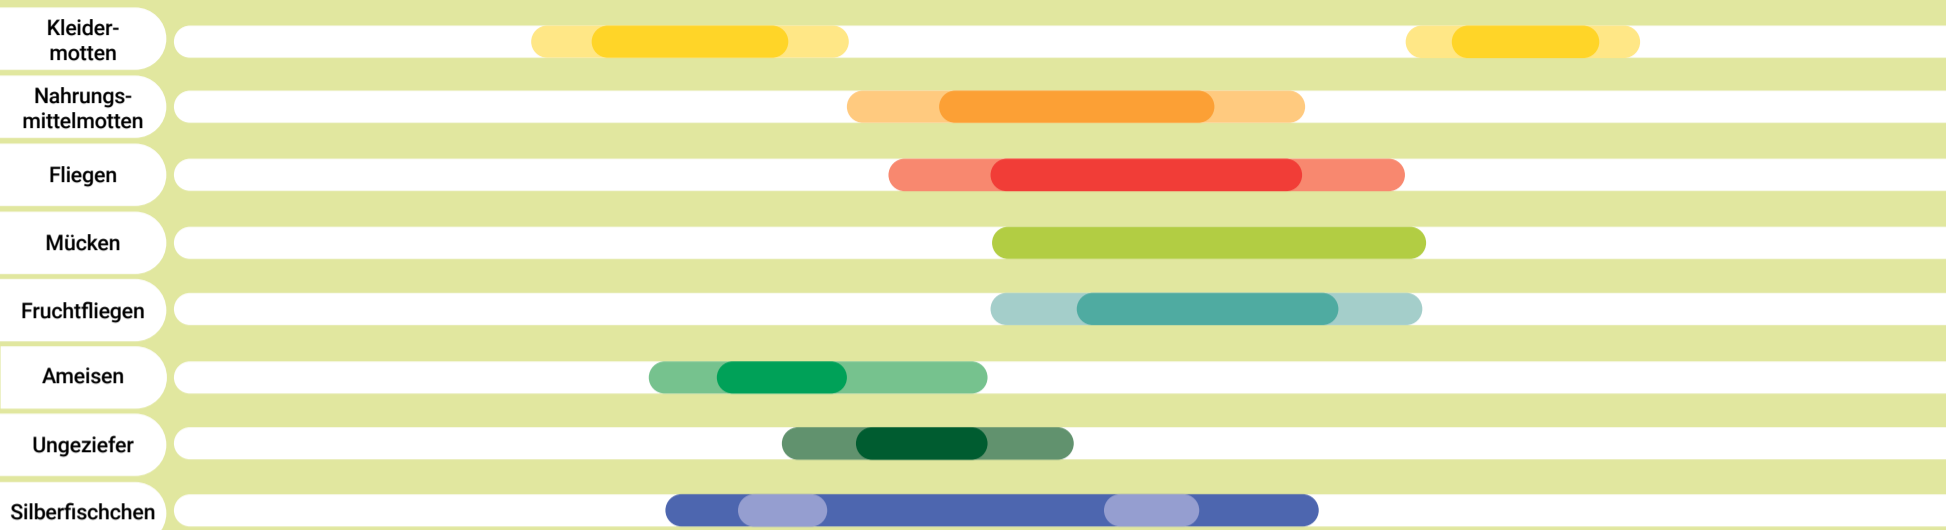

<p>Aeraxon Fliegenklatsche Verschiedene Farben</p> <p>je Artikel 0⁹⁹</p>	<p>Weco Lebensmittel-Mottenfallen Stück = 1.30</p> <p>Biozidprodukte vorsichtig verwenden. Vor Gebrauch stets Etikett und Produktinformationen lesen.</p> <p>2 Stück 2⁵⁹ 2⁸⁹</p>	<p>Aeraxon Lebensmittel-Mottenbox Stück = 2.00</p> <p>Biozidprodukte vorsichtig verwenden. Vor Gebrauch stets Etikett und Produktinformationen lesen.</p> <p>2 Stück 3⁹⁹ 4⁶⁹</p>	<p>Aeraxon Fruchtfliegen-Falle Leimfalle mit natürlichem Lockstoff</p> <p>Biozidprodukte vorsichtig verwenden. Vor Gebrauch stets Etikett und Produktinformationen lesen.</p> <p>3⁹⁹ 4⁹⁹</p>	<p>Nexa Lotte Frucht-/Essigfliegen-Klebefalle Stück = 0.67</p> <p>4er-Pack 2⁶⁹ 3¹⁹</p>
<p>Ardap Repell Spray Versch. Sorten, 1 l = 24.98</p> <p>Biozidprodukte vorsichtig verwenden. Vor Gebrauch stets Etikett und Produktinformationen lesen.</p> <p>je 400 ml 9⁹⁹</p>	<p>Raid Essentials Mücken-Stecker Original 1 l = 155.94</p> <p>Biozidprodukte vorsichtig verwenden. Vor Gebrauch stets Etikett und Produktinformationen lesen.</p> <p>32 ml 4⁹⁹</p>	<p>Raid Essentials Mücken-Stecker Nachfüller 45 Nächte, 1 l = 118.44</p> <p>Biozidprodukte vorsichtig verwenden. Vor Gebrauch stets Etikett und Produktinformationen lesen.</p> <p>32 ml 3⁷⁹</p>	<p>Weco Bio-tonnen-Pulver 1 kg = 6.98</p> <p>Biozidprodukte vorsichtig verwenden. Vor Gebrauch stets Etikett und Produktinformationen lesen.</p> <p>500 g 3⁴⁹</p>	<p>Aeraxon Silberfischchen-Falle Stück = 0.87</p> <p>2 x 2 Stück 3⁴⁹ 3⁹⁹</p>
<p>Aeraxon Zedernholz-Ringe Stück = 0.37</p> <p>6 + 2 Stück 2⁹⁹ 3³⁹</p>	<p>Nexa Lotte Lavendelblüten-Säckchen Stück = 1.75</p> <p>Biozidprodukte vorsichtig verwenden. Vor Gebrauch stets Etikett und Produktinformationen lesen.</p> <p>2 Stück 3⁴⁹ 3⁹⁹</p>	<p>Weco Kleidermotten-Schutz Lavendel, Stück = 0.75</p> <p>2 Stück 1⁴⁹ 1⁷⁹</p>	<p>Aeraxon Kleidermotten-Falle Stück = 2.00</p> <p>2er-Pack 3⁹⁹</p>	<p>Aeraxon Gelbfalle Für Topfpflanzen, Stück = 0.30</p> <p>10er-Pack 2⁹⁹ 3⁴⁹</p>
<p>Weco Ameisenpulver 1 kg = 9.96</p> <p>Biozidprodukte vorsichtig verwenden. Vor Gebrauch stets Etikett und Produktinformationen lesen.</p> <p>250 g 2⁴⁹</p>	<p>Weco Ameisen- und Insektenspray 1 l = 11.98</p> <p>Biozidprodukte vorsichtig verwenden. Vor Gebrauch stets Etikett und Produktinformationen lesen.</p> <p>500 ml 5⁹⁹ 6⁹⁹</p>	<p>Aeraxon Fliegengitter Anthrazit, 130 x 150 cm</p> <p>5⁹⁹ 7⁹⁹</p>	<p>Aeraxon Ungeziefer-Köderfalle Stück = 1.16</p> <p>3 Stück 3⁴⁹</p>	<p>Spot On Für Hunde oder Katzen 1 l: 332.67-399.20</p> <p>Biozidprodukte vorsichtig verwenden. Vor Gebrauch stets Etikett und Produktinformationen lesen.</p> <p>5 x 2,5/3 ml 4⁹⁹ 5⁹⁵</p>