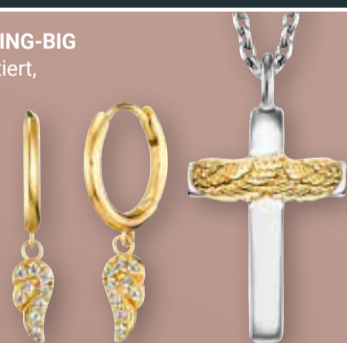

Damen-Armbanduhr
Brynn MK7318
Quarz, Edelstahlgehäuse
und -band, Mineralglas,
Faltschließe, 5 bar

MICHAEL KORS

79.99
249.00*

43
mm