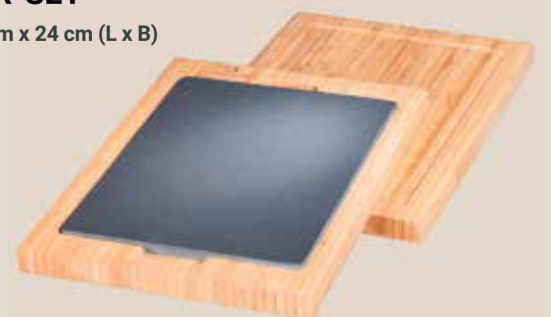

THERMO- SERVIER- UND SCHNEIDEBRETT, 2ER-SET

34 cm x 24 cm (L x B)

24,99 € **64%***
SPAREN

mit 10 Treuepunkten
Ohne Treuepunkte: 69,95 €
Sie sparen 44,96 €*