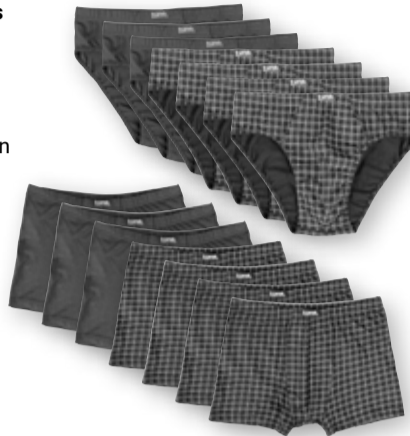

je 7er-Pack
17.99

Diabetiker- oder
Gesundheits-Socken
 Hochwertige
 Baumwollmischung,
 Größen: 35/38-43/46,
 verschiedene Farben

je 3er-Pack
9.99

Für Diabetiker geeignet, venenfreund-
 lich dank nicht drückender Naht, mit
 weitem Schaft, perfekter Sitz