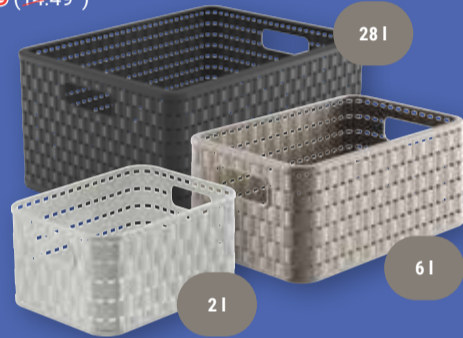

28 l

2 l

6 l

1. Solar-LED-Hängelampe

Kunststoff, Lampe: Ø 17,5 cm, Gesamtlänge: 58 cm, verschiedene Farben: je **7.99** (15.99*) oder

2. Solar-LED-Laterne

Kunststoff, stehend, Lampe: Ø 20 cm, Höhe: 25 cm, verschiedene Farben: je **14.99** (22.99*)

Solar

ab **7.99**
15.99*