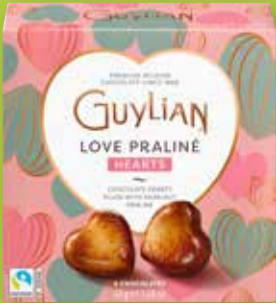

[instagram.com/globus.de](https://www.instagram.com/globus.de)

Guylian Minis
Verschiedene Sorten,
1 kg: 26.00–40.24

je 42–65 g
1.69
1.99

mein GLOBUS – mein Preis!

Mitglied werden und
auf Angebote noch
mehr sparen