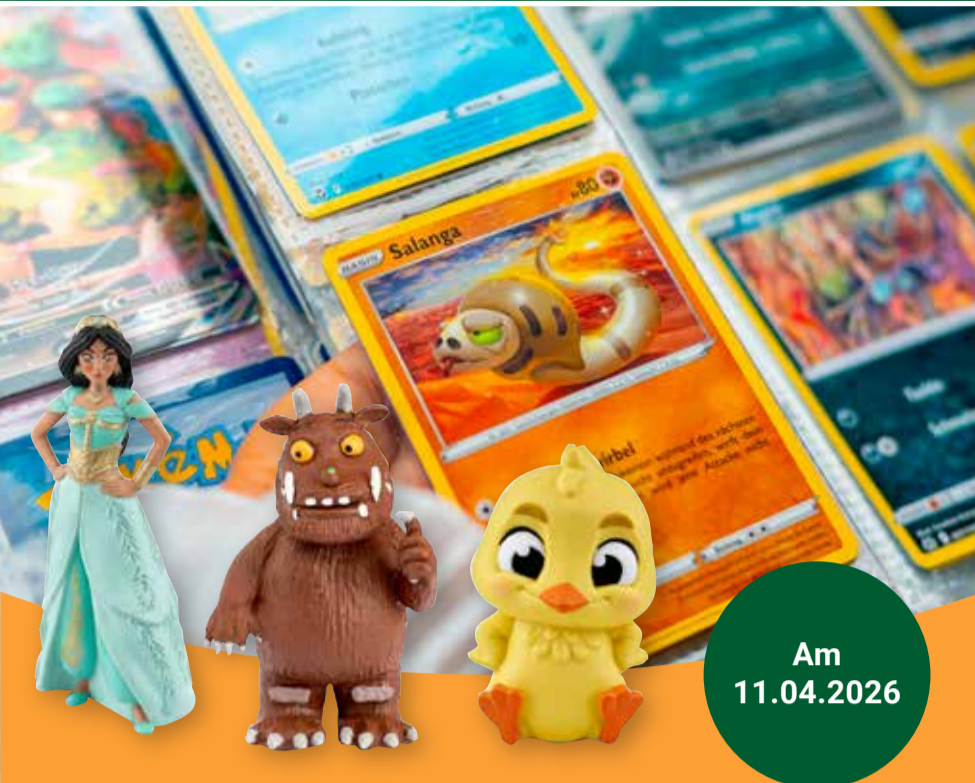

GLOBUS Homburg-Einöd informiert:

Am
11.04.2026

Tauschbörse Tonie-Figuren und Pokémon-Karten

Am 11.04.2026 findet unsere zweite Tauschbörse statt:

- 11.00–12.00 Uhr Tonie-Figuren
- 12.00–13.00 Uhr Pokémon-Karten

Kommt vorbei und tauscht eure Figuren gegen neue Geschichten und/oder eure doppelten Pokémon-Karten. Wir möchten hiermit auch darauf hinweisen, dass es sich hierbei um keine kommerzielle Veranstaltung handelt.