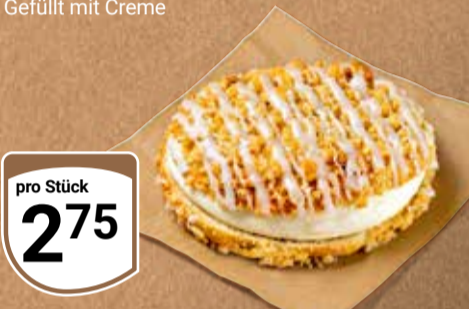

pro Stück
275