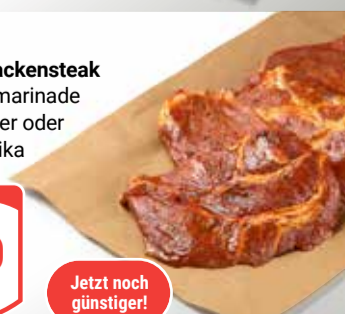

1 kg
11⁹⁰

Clubsteak
Vom Charolais-Jungbullen,
grillfertig mariniert,
aus der Keule

1 kg
15⁹⁰

21 Tage Reifung

GLOBUS
Schweinenackensteak
Mit Frischemarinade
Gartenkräuter oder
bunter Paprika

je kg
7⁹⁰

Jetzt noch
günstiger!