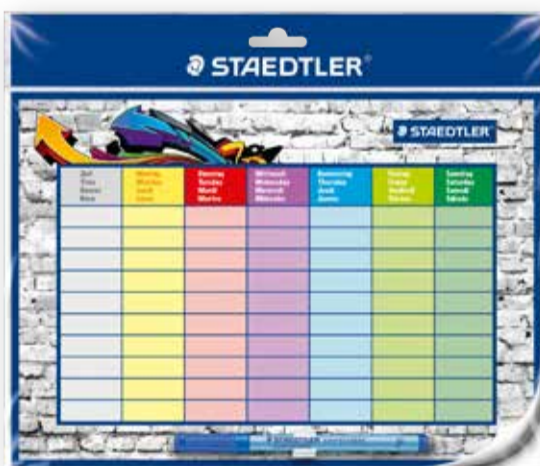

je Artikel
1⁹⁹
~~2⁵⁰*~~

Tintenfeinschreiber Point 88
Mit metallgefaster Kunststoffspitze, Strichstärke: 0,4 mm, Tinte auf Wasserbasis, für Lineale und Schablonen geeignet

STABILO

je 20er-Pack
9⁹⁹

Stundenplan Lumocolor®
Kunststoff, abwischbar, inkl. wasserlöslichem Foliestift und Stiftklemme

Passend dazu:
Foliestift Lumocolor **2,49** (2,75*)

STAEOTLER

2⁹⁹
~~8⁰⁰*~~

Geschwister-Schultüte
Mit Krepp- oder Tüllverschluss, verschiedene Motive und Größen von 12–35 cm: von **0.99** bis **2.99**

ab
0⁹⁹