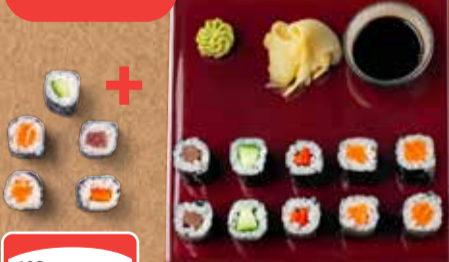

Minestrone
Italienischer Gemüsetopf,
mit Brötchen

6 50

An unserer Sushitheke

GLOBUS Maki-Set
Maki mit Lachs, Thunfisch, Gurke
und Paprika, Wasabi, Ingwer und
Sojasauce, 1 kg = 20.67

+ 50 % mehr Inhalt!

193 g
3 99