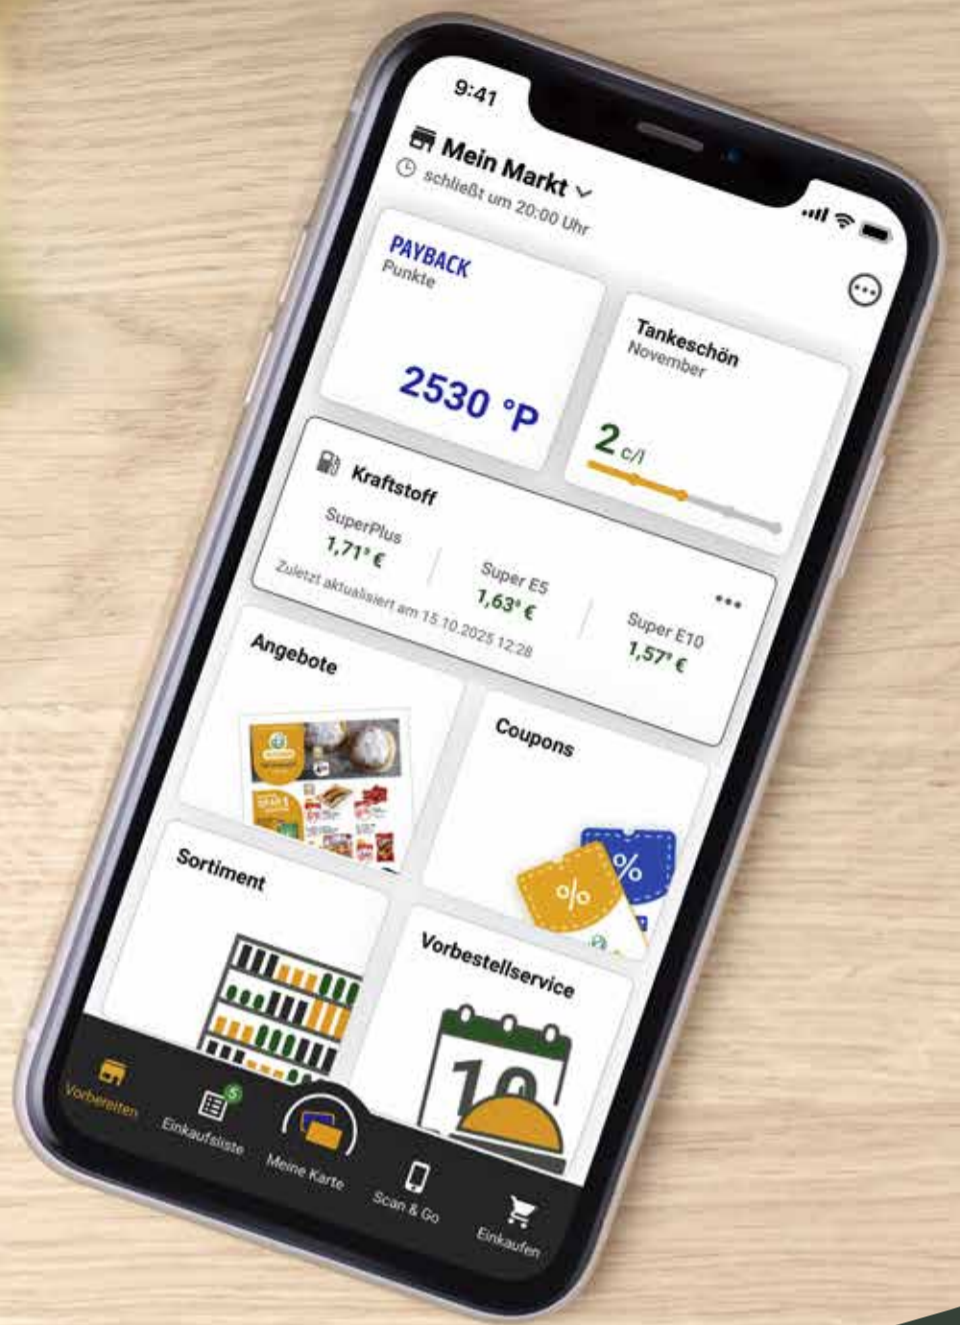

Jetzt die GLOBUS App entdecken

Angebote, Coupons, Scan & Go und viele weitere Vorteile von *mein* GLOBUS und PAYBACK immer dabei.

Jetzt *mein* GLOBUS mit PAYBACK verknüpfen!

globus.de/app