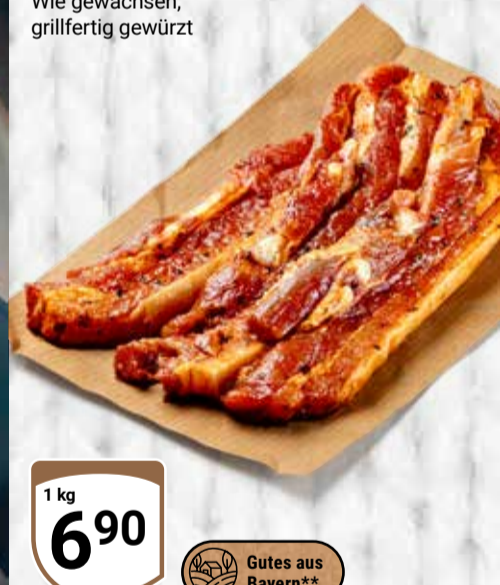

**GLOBUS
Schweinebauchscheiben**
Wie gewachsen,
grillfertig gewürzt

**GLOBUS
Schwenkbraten**
Vom frischen Schweinehals,
grillfertig gewürzt

1 kg
6⁹⁰

*Vom Bauernhof
auf'n Teller: Nach-
haltig und regional*

Wenn Rinder auf bayerischen Höfen aufwachsen, sorgt das nicht nur für eine hohe Fleischqualität, sondern auch für das typisch regionale Aroma unserer Fleisch- und Wurstspezialitäten. Kurze Wege zu vertrauten Landwirten und Züchtern sind zudem gut fürs Klima und stärken die Region.