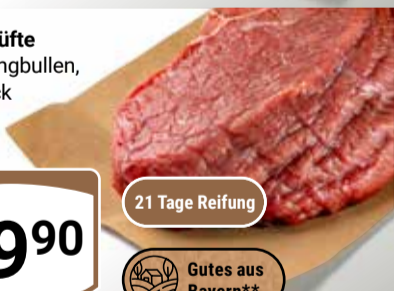

Unser küchenfertig vorbereiteter Schweinebraten aus der GLOBUS Fachmetzgerei entsteht aus täglich frisch angelieferten Schweinehälften. Ideal für großen Bratengenuss vom Grill oder aus dem Ofen ist das besonders saftige und aromatische Fleisch aus der Schulter.

je kg
4⁴⁰

Gutes aus Bayern**

Schweinebraten oder -rollbraten
Aus der Schulter, am Stück

Rinderhüfte
Vom Jungbullen,
am Stück

1 kg
19⁹⁰

21 Tage Reifung

Gutes aus Bayern**

GLOBUS Fleischspeiß
Natur