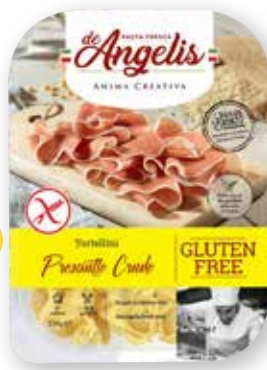

Bewusst glutenfrei: Am 16.05.2026 ist Zöliakie-Tag

**De Angelis
Tortellini oder
Ravioli**
Verschiedene
Sorten,
1 kg = 13.96

Glutenfrei

je 250 g
3,49
3,99

Iglo Fischstäbchen
Tiefgefroren, 1 kg = 11.08

360 g
3,99
4,49